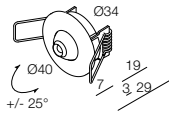

DGA LIGHT
ADDICTED

WORKING TOOL **2.0**

GEMMA 40 mR

	1W 350mA	2W 500mA	Finiture Finish	Colore LED LED Colour
Lumen 3000K	100lm	150lm		
▮ 10° Lens	730120._ _	730121._ _	■ 1 Cromo lucido Shiny chrome	■ Y 2700K ■ 6 3000K ■ W 3000K CRI > 90 ■ 9 4000K ■ 1 5000K
▮ 30° Lens	760120._ _	760121._ _	■ 3 Grigio - Gray ■ 4 Nero - Black	
▮ 60° Lens	750120._ _	750121._ _		
▮ Vetro trasparente Transparent glass	720120._ _	720121._ _		
▮ Vetro satinato Frosted glass	710120._ _	710121._ _		

- IP52
- Class III
- Ø 35 mm