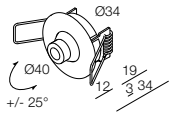

DGA LIGHT
ADDICTED

WORKING TOOL **2.0**

GEMMA 40 mR

	1W 350mA	2W 500mA	Finiture Finish	Colore LED LED Colour
Lumen 3000K	100lm	150lm		
▮ 10° Lens	730120._ _	730121._ _	■ 1 Cromo lucido Shiny chrome	■ Y 2700K ■ 6 3000K ■ W 3000K CRI > 90 ■ 9 4000K ■ 1 5000K
▮ 30° Lens	760120._ _	760121._ _	■ 3 Grigio - Gray ■ 4 Nero - Black	
▮ 60° Lens	750120._ _	750121._ _		
▮ Vetro trasparente Transparent glass	720120._ _	720121._ _		
▮ Vetro satinato Frosted glass	710120._ _	710121._ _		

- IP52
- Class III
- Ø 35 mm