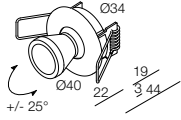

DGA LIGHT
ADDICTED

WORKING TOOL **2.0**

GEMMA 40 mR

	1W 350mA	2W 500mA	Finiture Finish	Colore LED LED Colour
Lumen 3000K	100lm	150lm		
▮ 10° Lens	730120._ _	730121._ _	■ 1 Cromo lucido Shiny chrome	■ Y 2700K ■ 6 3000K ■ W 3000K CRI > 90 ■ 9 4000K ■ 1 5000K
▮ 30° Lens	760120._ _	760121._ _	■ 3 Grigio - Gray ■ 4 Nero - Black	
▮ 60° Lens	750120._ _	750121._ _		
▮ Vetro trasparente Transparent glass	720120._ _	720121._ _		
▮ Vetro satinato Frosted glass	710120._ _	710121._ _		

- IP52
- Class III
- Ø 35 mm