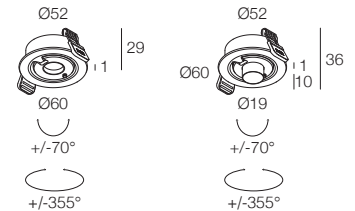

ACROBAT 360

-  IP40
-  Class III
-  Incasso a parete, soffitto
Wall, ceiling recessed
-  Collegare in serie 350mA
Connect in series at 350mA
-  68 gr
-  Ø 52 mm
-  Altamente riciclabile
Highly recyclable

Massima flessibilità
Efficienza luminosa
Varie aperture di ottica

Maximum flexibility
Luminous efficiency
Various optics openings

ACROBAT 360 CON MOLLE - WITH SPRINGS

	SENZA VISIERA WITHOUT SNOOT	CON VISIERA WITH SNOOT	Finiture Finish	Colore LED LED Colour
Lumen Output 3000K	300lm	200lm		
 15° Lens	7A4268._ _	7A4272._ _	<ul style="list-style-type: none"> <li style="width: 50%;"> 3 Grigio - Gray <li style="width: 50%;"> U 2200K <li style="width: 50%;"> 4 Nero - Black <li style="width: 50%;"> Y 2700K <li style="width: 50%;"> 7 Bianco - White <li style="width: 50%;"> 6 3000K <li style="width: 50%;"> B1 Bronzo - Bronze <li style="width: 50%;"> W 3000K CRI > 90 <li style="width: 50%;"> 9 4000K <li style="width: 50%;"> 1 5000K 	
 30° Lens	764268._ _	764272._ _		
 60° Lens	754268._ _	754272._ _		
 Lente ellittica Elliptical lens	774268._ _	774272._ _		

ACROBAT 360 CON MOLLE IN ACCIAIO ARMONICO WITH FLAT LAMINATED SPRINGS

	SENZA VISIERA WITHOUT SNOOT	CON VISIERA WITH SNOOT	Finiture Finish	Colore LED LED Colour
Lumen Output 3000K	300lm	200lm		
 15° Lens	7A4269._ _	7A4273._ _	<ul style="list-style-type: none"> <li style="width: 50%;"> 3 Grigio - Gray <li style="width: 50%;"> U 2200K <li style="width: 50%;"> 4 Nero - Black <li style="width: 50%;"> Y 2700K <li style="width: 50%;"> 7 Bianco - White <li style="width: 50%;"> 6 3000K <li style="width: 50%;"> B1 Bronzo - Bronze <li style="width: 50%;"> W 3000K CRI > 90 <li style="width: 50%;"> 9 4000K <li style="width: 50%;"> 1 5000K 	
 30° Lens	764269._ _	764273._ _		
 60° Lens	754269._ _	754273._ _		
 Lente ellittica Elliptical lens	774269._ _	774273._ _		