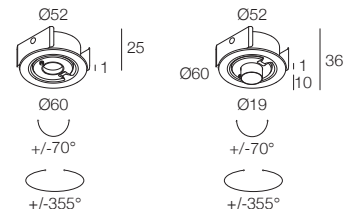

ACROBAT 360

-  IP40
-  Class III
-  Incasso a parete, soffitto
Wall, ceiling recessed
-  Collegare in serie 350mA
Connect in series at 350mA
-  68 gr
-  Ø 52 mm
-  Altamente riciclabile
Highly recyclable

Massima flessibilità
Efficienza luminosa
Varie aperture di ottica

Maximum flexibility
Luminous efficiency
Various optics openings

ACROBAT 360 CON MOLLE - WITH SPRINGS

	SENZA VISIERA WITHOUT SNOOT	CON VISIERA WITH SNOOT	Finiture Finish	Colore LED LED Colour
Lumen Output 3000K	300lm	200lm		
 15° Lens	7A4268._ _	7A4272._ _	<ul style="list-style-type: none"> <li style="width: 50%;"> 3 Grigio - Gray <li style="width: 50%;"> U 2200K <li style="width: 50%;"> 4 Nero - Black <li style="width: 50%;"> Y 2700K <li style="width: 50%;"> 7 Bianco - White <li style="width: 50%;"> 6 3000K <li style="width: 50%;"> B1 Bronzo - Bronze <li style="width: 50%;"> W 3000K CRI > 90 <li style="width: 50%;"> 9 4000K <li style="width: 50%;"> 1 5000K 	
 30° Lens	764268._ _	764272._ _		
 60° Lens	754268._ _	754272._ _		
 Lente ellittica Elliptical lens	774268._ _	774272._ _		

ACROBAT 360 CON MOLLE IN ACCIAIO ARMONICO WITH FLAT LAMINATED SPRINGS

	SENZA VISIERA WITHOUT SNOOT	CON VISIERA WITH SNOOT	Finiture Finish	Colore LED LED Colour
Lumen Output 3000K	300lm	200lm		
 15° Lens	7A4269._ _	7A4273._ _	<ul style="list-style-type: none"> <li style="width: 50%;"> 3 Grigio - Gray <li style="width: 50%;"> U 2200K <li style="width: 50%;"> 4 Nero - Black <li style="width: 50%;"> Y 2700K <li style="width: 50%;"> 7 Bianco - White <li style="width: 50%;"> 6 3000K <li style="width: 50%;"> B1 Bronzo - Bronze <li style="width: 50%;"> W 3000K CRI > 90 <li style="width: 50%;"> 9 4000K <li style="width: 50%;"> 1 5000K 	
 30° Lens	764269._ _	764273._ _		
 60° Lens	754269._ _	754273._ _		
 Lente ellittica Elliptical lens	774269._ _	774273._ _		