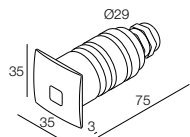

DGA LIGHT
ADDICTED

WORKING TOOL **2.0**

SEGNAPASSO CON CASSAFORMA

STEP LIGHTS WITH HOUSING

LUI IP65 01

	1W 350mA	2W 500mA	Finiture Finish	Colore LED LED Colour
Lumen 3000K	100lm	150lm		
45° Emission	723485._ _	723486._ _	<ul style="list-style-type: none"> 3 Grigio - Gray 4 Nero - Black 6 AISI 316L Acciaio Inox Stainless Steel 	<ul style="list-style-type: none"> Y 2700K 6 3000K 9 4000K 1 5000K

LUI IP65 02

	1W 350mA	2W 500mA	Finiture Finish	Colore LED LED Colour
Lumen 3000K	100lm	150lm		
45° Emission	723487._ _	723488._ _	<ul style="list-style-type: none"> 3 Grigio - Gray 4 Nero - Black 6 AISI 316L Acciaio Inox Stainless Steel 	<ul style="list-style-type: none"> Y 2700K 6 3000K 9 4000K 1 5000K

IP65

Class III

A00161.30 Controcassa Recessed box

A00249.40 Controcassa Recessed box

A00387.40 Connettore stagno Watertight connector

Ø 40 mm