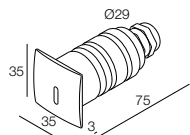

DGA LIGHT
ADDICTED

WORKING TOOL **2.0**

SEGNAPASSO CON CASSAFORMA

STEP LIGHTS WITH HOUSING

LUI IP65 01

	1W 350mA	2W 500mA	Finiture Finish	Colore LED LED Colour
Lumen 3000K	100lm	150lm		
45° Emission	723485._ _	723486._ _	<ul style="list-style-type: none"> 3 Grigio - Gray 4 Nero - Black 6 AISI 316L Acciaio Inox Stainless Steel 	<ul style="list-style-type: none"> Y 2700K 6 3000K 9 4000K 1 5000K

LUI IP65 02

	1W 350mA	2W 500mA	Finiture Finish	Colore LED LED Colour
Lumen 3000K	100lm	150lm		
45° Emission	723487._ _	723488._ _	<ul style="list-style-type: none"> 3 Grigio - Gray 4 Nero - Black 6 AISI 316L Acciaio Inox Stainless Steel 	<ul style="list-style-type: none"> Y 2700K 6 3000K 9 4000K 1 5000K

IP65

Class III

A00161.30 Controcassa Recessed box

A00249.40 Controcassa Recessed box

A00387.40 Connettore stagno Watertight connector

Ø 40 mm