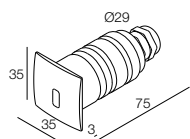

DGA LIGHT
ADDICTED

WORKING TOOL **2.0**

SEGNAPASSO CON CASSAFORMA

STEP LIGHTS WITH HOUSING

LUI IP65 01

	1W 350mA	2W 500mA	Finiture Finish	Colore LED LED Colour
Lumen 3000K	100lm	150lm		
45° Emission	723485._ _	723486._ _	<ul style="list-style-type: none"> 3 Grigio - Gray 4 Nero - Black 6 AISI 316L Acciaio Inox Stainless Steel 	<ul style="list-style-type: none"> Y 2700K 6 3000K 9 4000K 1 5000K

LUI IP65 02

	1W 350mA	2W 500mA	Finiture Finish	Colore LED LED Colour
Lumen 3000K	100lm	150lm		
45° Emission	723487._ _	723488._ _	<ul style="list-style-type: none"> 3 Grigio - Gray 4 Nero - Black 6 AISI 316L Acciaio Inox Stainless Steel 	<ul style="list-style-type: none"> Y 2700K 6 3000K 9 4000K 1 5000K

IP65

Class III

A00161.30 Controcassa Recessed box

A00249.40 Controcassa Recessed box

A00387.40 Connettore stagno Watertight connector

Ø 40 mm