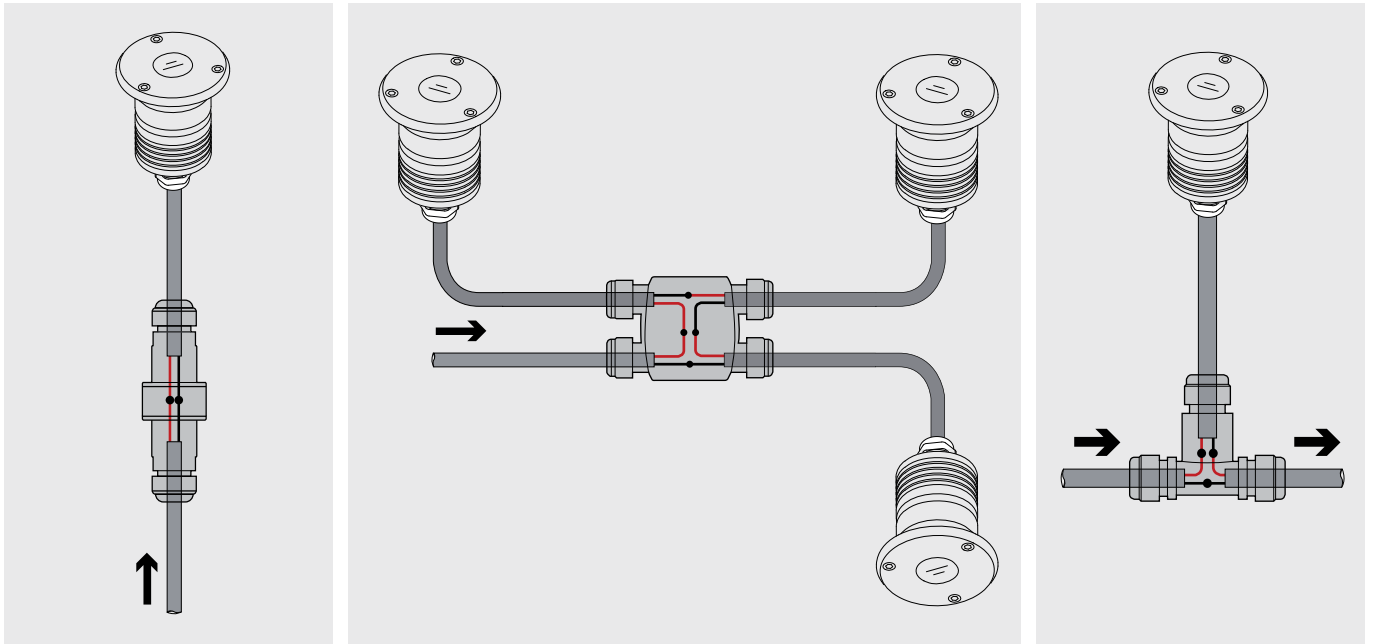

## RECESSED BOXES

A00161.30 Alluminio  
Aluminum

 Ø 40 mm

Gemma 35 IP67  
page 116

Gemma Qd 35 IP67  
page 121

Lui IP65  
page 134

Lei IP65  
page 135

A00249.40 Materiale  
plastico  
Plastic  
material

# CONNETTORI STAGNI IP68

## WATERTIGHT CONNECTORS IP68

Code	Material	Description
A00387.40	Plastico Plastic	Connettore stagno Watertight connector IP68 - CABLE Ø6mm ÷ Ø8mm Section 2x1,5mm