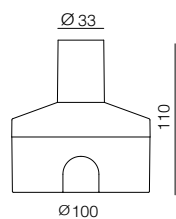

## RECESSED BOXES

A00161.30 Alluminio  
Aluminum

 Ø 40 mm

Gemma 35 IP67  
page 116

Gemma Qd 35 IP67  
page 121

Lui IP65  
page 134

Lei IP65  
page 135

A00249.40 Materiale  
plastico  
Plastic  
material

## WATERTIGHT CONNECTORS IP68

Code	Material	Description
A00387.40	Plastico Plastic	Connettore stagno Watertight connector IP68 - CABLE Ø6mm ÷ Ø8mm Section 2x1,5mm