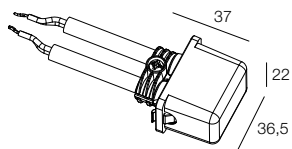

## RECESSED BOXES

A00161.30 Alluminio  
Aluminum

 Ø 40 mm

Gemma 35 IP67  
page 116

Gemma Qd 35 IP67  
page 121

Lui IP65  
page 134

Lei IP65  
page 135

A00249.40 Materiale  
plastico  
Plastic  
material

## WATERTIGHT CONNECTORS IP68

Code	Material	Description
A00387.40	Plastico Plastic	Connettore stagno Watertight connector IP68 - CABLE Ø6mm ÷ Ø8mm Section 2x1,5mm