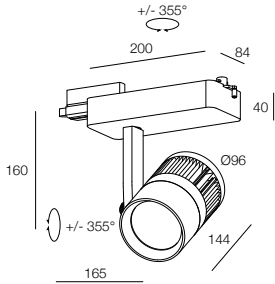

DGA LIGHT
ADDICTED

WORKING TOOL **2.0**

EMPORIO B+

	25W 110-240 Vac	35W 110-240 Vac	45W 110-240 Vac	Finiture Finish	Colore LED LED Colour
Lumen Output	2500lm	3100lm	4000lm		
7° Lens	7R3829._ _	7R3830._ _		3 Grigio - Gray 4 Nero - Black 7 Bianco - White	Y 2700K 6 3000K W 3000K CRI > 90 9 4000K
20° Reflector	783829._ _	783830._ _	783831._ _		
30° Reflector	763829._ _	763830._ _	763831._ _		
50° Reflector	7D3829._ _	7D3830._ _	7D3831._ _		Z 3250K BRILLIANT SPECIAL RETAIL

Version Dim-to-warm on request

20°, 30°, 50° Reflector

7° Lens

EMPORIO B+ DIMM on BOARD

	25W 110-240 Vac	35W 110-240 Vac	45W 110-240 Vac	Finiture Finish	Colore LED LED Colour
Lumen Output	2500lm	3100lm	4000lm		
7° Lens	7R3823._ _	7R3824._ _		3 Grigio - Gray 4 Nero - Black 7 Bianco - White	Y 2700K 6 3000K W 3000K CRI > 90 9 4000K
20° Reflector	783823._ _	783824._ _	783825._ _		
30° Reflector	763823._ _	763824._ _	763825._ _		
50° Reflector	7D3823._ _	7D3824._ _	7D3825._ _		Z 3250K BRILLIANT SPECIAL RETAIL