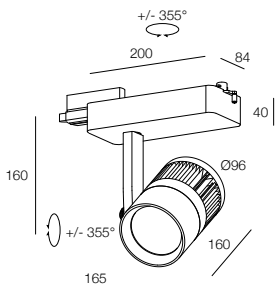

DGA LIGHT
ADDICTED

WORKING TOOL **2.0**

EMPORIO B+

	25W 110-240 Vac	35W 110-240 Vac	45W 110-240 Vac	Finiture Finish	Colore LED LED Colour
Lumen Output	2500lm	3100lm	4000lm		
7° Lens	7R3829._ _	7R3830._ _		3 Grigio - Gray 4 Nero - Black 7 Bianco - White	Y 2700K 6 3000K W 3000K CRI > 90 9 4000K
20° Reflector	783829._ _	783830._ _	783831._ _		
30° Reflector	763829._ _	763830._ _	763831._ _		
50° Reflector	7D3829._ _	7D3830._ _	7D3831._ _		Z 3250K BRILLIANT SPECIAL RETAIL

Version Dim-to-warm on request

20°, 30°, 50° Reflector

7° Lens

EMPORIO B+ DIMM on BOARD

	25W 110-240 Vac	35W 110-240 Vac	45W 110-240 Vac	Finiture Finish	Colore LED LED Colour
Lumen Output	2500lm	3100lm	4000lm		
7° Lens	7R3823._ _	7R3824._ _		3 Grigio - Gray 4 Nero - Black 7 Bianco - White	Y 2700K 6 3000K W 3000K CRI > 90 9 4000K
20° Reflector	783823._ _	783824._ _	783825._ _		
30° Reflector	763823._ _	763824._ _	763825._ _		
50° Reflector	7D3823._ _	7D3824._ _	7D3825._ _		Z 3250K BRILLIANT SPECIAL RETAIL