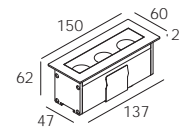

TRIUUM i IP67

220-240Vac

	8W 220-240Vac	Finitura flangia Bezel finish	Colore LED LED Colour	Filtri ottici Optical filters
Lumen Output 3000K	600lm			
10° Lens	734576. _ _ _	6S Acciaio Inox Satinato Brushed Stainless Steel AISI 316L	U 2200K Y 2700K 6 3000K W 3000K CRI > 90 J 3500K 9 4000K	W Senza Filtro Without Filter D Frangiluce Louwer F Frangiluce Asy Asy Louwer
25° Lens	7G4576. _ _ _			
40° Lens	744576. _ _ _			
60° Lens	754576. _ _ _			
Lente ellittica Elliptical lens	774576. _ _ _			
Wall Washer	7W4576. _ _ W