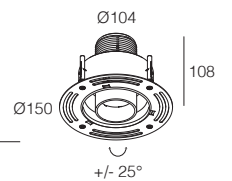

SATURNO RF

STRUTTURA FRAME A01236.30 Nell'ordine richiedere sempre 1 Struttura per ogni Saturno RF
Please specify always 1 Frame for each Saturno RF in the purchase order

MODULO - MODULE SATURNO RF	18W 500mA	21W 600mA	Finiture modulo Module finishes	Colore LED LED Colour	Anelli decorativi Decorative rings	Filtri ottici Optical filters
Lumen Output 3000K	2100lm	2400lm				
[1] 12° Lens	7Q4457.____	7Q4486.____	☐ S RAL 9010 Warm white	☐ U1 2200K CRI > 90	☐ 1 Cromo Lucido Shiny Chrome	W Senza Filtro Without Filter
18° Lens	784457.____	784486.____	☐ 7 RAL 9003 White	☐ B2 2400K CRI > 90	☐ I Oro Lucido Gold Chrome	E Filtro Ellittico Elliptical Filter
24° Lens	7G4457.____	7G4486.____	☐ A6 RAL 9002 Gray white	☐ X 2700K CRI > 90	☐ 8 Oro Satinato Satin Gold	H Nido D'ape Hex Louver
33° Lens	7E4457.____	7E4486.____	☐ C RAL 7033 Gothic Cement	☐ X1 2700K CRI > 95	☐ N Nichel Satinato Satin Nickel	P Filtro Prismatico Prismatic Filter
52° Lens	754457.____	754486.____	☐ G3 RAL 7012 Gray	☐ 6 3000K CRI > 80	☐ 4 Nero - Black	S Filtro Correttivo Softening Lens
			☐ G7 RAL 7006 Beige gray	☐ W 3000K CRI > 90		
			☐ M8 RAL 8019 Brown	☐ W1 3000K CRI > 95		
			☐ H RAL 9005 Black	☐ K 3500K CRI > 90		
				☐ K1 3500K CRI > 95		
				☐ D 4000K CRI > 90