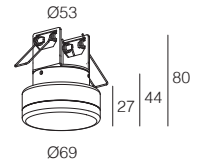

## POIS m

-  IP40
-  Class I (230Vac)
-  Class III (24Vdc)
-  Montaggio a parete, soffitto  
Wall, ceiling mounting
-  DRIVERLESS technology Collegare alla tensione di rete 230Vac  
Connect directly to the line voltage to 230Vac
-  Collegare in parallelo 24Vdc  
Connect in parallel at 24Vdc
-  290 gr (POIS 70 m)
-  560 gr (POIS 100 m)
-  1220 gr (POIS 150 m)
-  Ø 53 mm (POIS 70 m)
-  Ø 67 mm (POIS 100 m)
-  Ø 99 mm (POIS 150 m)
-  Altamente riciclabile  
Highly recyclable

### POIS 70 m

	4W 24Vdc	8W 230Vac	Finiture Finish	Colore LED LED Colour
Lumen Output 3000K	200lm	450lm		
 Vetro opalino Opal glass	7P4255._ _	7P4213._ _	<ul style="list-style-type: none"> <li> 4Q Grigio Agata Agate Gray</li> <li> 7 Bianco - White</li> <li> A Oro - Gold</li> <li> B6 Bronzo Intenso Intense Bronze</li> <li> H Nero - Black</li> <li> L Bianco Perla Oyster White</li> </ul>	<ul style="list-style-type: none"> <li> Y 2700K</li> <li> 6 3000K</li> <li> W 3000K CRI &gt; 90</li> <li> 9 4000K</li> </ul>