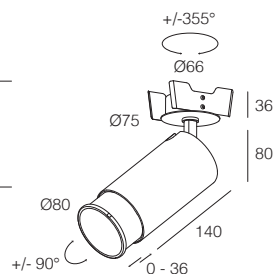

AURORA ZOOM 3000 mP

-  IP40
-  Class III
-  Incasso a parete, soffitto
Wall, ceiling recessed
-  Collegare in serie 700mA
Connect in series at 700mA
-  1020 gr
-  Ø 66 mm
-  Altamente riciclabile
Highly recyclable

■ AURORA ZOOM 3000 mP

	25W 700mA	Finiture Finish	Colore LED LED Colour
Lumen Output 3000K	1400lm		
 Zoom lens 8° > 45°	7Z4012._._	<input type="checkbox"/> 7 Bianco - White <input type="checkbox"/> H Nero - Black <input type="checkbox"/> W All White	<input type="checkbox"/> Y 2700K <input type="checkbox"/> 6 3000K <input type="checkbox"/> W 3000K CRI > 90 <input type="checkbox"/> 9 4000K