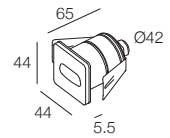

■ PASSO IP67 m

	2W 500mA	3W 900mA	Finiture Finish	Colore LED LED Colour
Lumen Output 3000K	30lm	40lm		
45° Emission	724003_ _	724401_ _	■ 3 Grigio - Gray ■ 4 Nero - Black	■ U 2200K ■ Y 2700K ■ 6 3000K ■ W 3000K CRI > 90 ■ 9 4000K