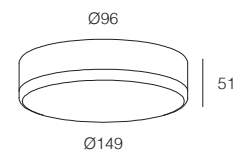

POIS 150 IP67

	14W 24Vdc	Finiture Finish	Colore LED LED Colour
Lumen Output 3000K	700lm		
Vetro opalino Opal glass	7P3998._ _	4Q Grigio Agata Agate Gray 7 Bianco - White - B6 Bronzo Intenso Intense Bronze - H Nero - Black 4A Grigio Antracite Anthracite Gray - K Corten - Corten - MF Moka - Moka	- Y 2700K 6 3000K - W 3000K CRI > 90 9 4000K