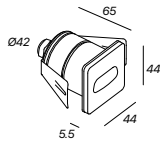

-  IP67
-  Class III
-  Ø 42 mm (Passo IP67 m)

PASSO IP67

	2W 500mA	3W 700mA	Finiture Finish	Colore LED LED Colour
Lumen Output	30lm	40lm		
 45° Emission	724001__	724002__	■ 3 Grigio - Gray ■ 4 Nero - Black	■ Y 2700K ■ 6 3000K ■ W 3000K CRI > 90 ■ 9 4000K
A00831.30		Controcassa per Passo IP67 Recessed box for Passo IP67		 Ø 42 mm

PASSO IP67 m

	2W 500mA	3W 700mA	Finiture Finish	Colore LED LED Colour
Lumen Output	30lm	40lm		
 45° Emission	724003__	724004__	■ 3 Grigio - Gray ■ 4 Nero - Black	■ Y 2700K ■ 6 3000K ■ W 3000K CRI > 90 ■ 9 4000K