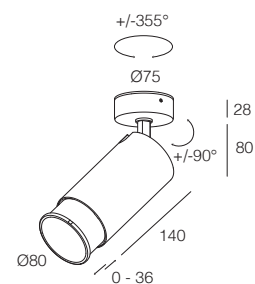

AURORA ZOOM 3000 PL

-  IP40
-  Class III
-  Montaggio a parete, soffitto, pavimento
Wall, ceiling, floor mounting
-  Collegare in serie 700mA
Connect in series at 700mA
-  1030 gr
-  Altamente riciclabile
Highly recyclable

■ AURORA ZOOM 3000 PL

	25W 700mA		
Lumen Output 3000K	1400lm		
 Zoom lens 8° > 45°	7Z3974._ _	Finiture Finish <input type="checkbox"/> 7 Bianco - White <input type="checkbox"/> H Nero - Black <input type="checkbox"/> W All White	Colore LED LED Colour <input type="checkbox"/> Y 2700K <input type="checkbox"/> 6 3000K <input type="checkbox"/> W 3000K CRI > 90 <input type="checkbox"/> 9 4000K