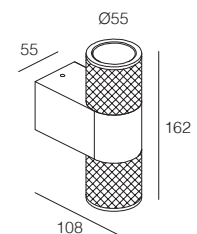

KUMI IP67

BIEMISSIONE - DOUBLE LIGHT EMISSION

		6W x 2 100-240Vac	Finiture Finish	Colore LED LED Colour
Lumen Output 3000K		350lm x 2		
10° Lens	733970._ _		4A Grigio Antracite Anthracite Gray - H Nero - Black 4Q Grigio Agata Agate Gray - B6 Bronzo Intenso Intense Bronze 7 Bianco - White - K Corten - Corten - MF Moka - Moka	- Y 2700K 6 3000K - W 3000K CRI > 90 - J 3500K 9 4000K
30° Lens	763970._ _