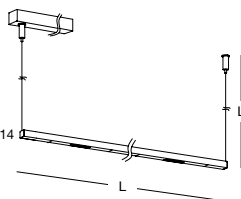

- IP40
- Class III (24 Vdc)
- Class II (170-277 Vac)

CODE COMPOSITION **12345-**

Lenght in cm	LED COLOUR
3 cm step	FINISH
min 004 - max 300	

ARMONIA S

	12W/m 120-240 Vac	25W/m 120-240 Vac	Finiture Finish	Colore LED LED Colour
<i>Per ulteriori informazioni contatta il nostro ufficio commerciale.</i>			■ 4 Nero - Black	<input type="checkbox"/> X 2700K CRI > 90 <input type="checkbox"/> W 3000K CRI > 90 <input type="checkbox"/> D 4000K CRI > 90 <input type="checkbox"/> 1 5000K
Please contact our Sales Department for any further information.				