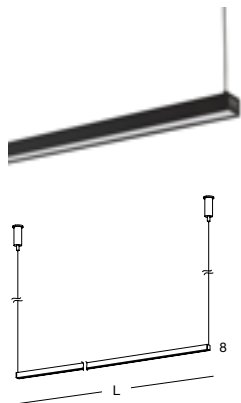

DGA LIGHT
ADDICTED

WORKING TOOL **2.0**

APPLIQUE E SOSPENSIONI

APPLIQUES AND SUSPENSIONS

COMETA S8

	12W/m 24 Vdc	25W/m 24 Vdc	Finiture Finish	Colore LED LED Colour
Lumen Output (3000K)	500lm/m	900lm/m		
Fissa Fixed	Q2FP1-_-_-_-_-	N2FP1-_-_-_-_-	■ 4 Nero - Black	<input type="checkbox"/> X 2700K CRI > 90 <input type="checkbox"/> W 3000K CRI > 90 <input type="checkbox"/> D 4000K CRI > 90 <input type="checkbox"/> 1 5000K

	12W/m 170-277 Vac	25W/m 170-277 Vac	Finiture Finish	Colore LED LED Colour
Lumen Output (3000K)	500lm/m	900lm/m		
Fissa Fixed	QSFP1-_-_-_-_-	NSFP1-_-_-_-_-	■ 4 Nero - Black	<input type="checkbox"/> X 2700K CRI > 90 <input type="checkbox"/> W 3000K CRI > 90 <input type="checkbox"/> D 4000K CRI > 90 <input type="checkbox"/> 1 5000K

- IP40
- Class III (24 Vdc)
- Class II (170-277 Vac)

CODE COMPOSITION **12345-**

Lenght in cm	LED COLOUR
3 cm step	FINISH
min 004 - max 300	

ARMONIA S

	12W/m 120-240 Vac	25W/m 120-240 Vac	Finiture Finish	Colore LED LED Colour
<i>Per ulteriori informazioni contatta il nostro ufficio commerciale.</i>			■ 4 Nero - Black	<input type="checkbox"/> X 2700K CRI > 90 <input type="checkbox"/> W 3000K CRI > 90 <input type="checkbox"/> D 4000K CRI > 90 <input type="checkbox"/> 1 5000K
Please contact our Sales Department for any further information.				