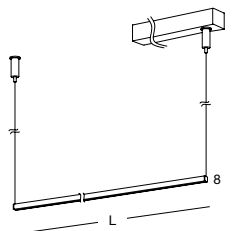

DGA LIGHT
ADDICTED

WORKING TOOL **2.0**

APPLIQUE E SOSPENSIONI

APPLIQUES AND SUSPENSIONS

COMETA S8

	12W/m 24 Vdc	25W/m 24 Vdc	Finiture Finish	Colore LED LED Colour
Lumen Output (3000K)	500lm/m	900lm/m		
Fissa Fixed	Q2FP1-_-_-_-_-	N2FP1-_-_-_-_-	■ 4 Nero - Black	<input type="checkbox"/> X 2700K CRI > 90 <input type="checkbox"/> W 3000K CRI > 90 <input type="checkbox"/> D 4000K CRI > 90 <input type="checkbox"/> 1 5000K

- IP40
- Class III (24 Vdc)
- Class II (170-277 Vac)

CODE COMPOSITION **12345-**

Lenght in cm	LED COLOUR
3 cm step	FINISH
min 004 - max 300	

ARMONIA S

	12W/m 120-240 Vac	25W/m 120-240 Vac	Finiture Finish	Colore LED LED Colour
<i>Per ulteriori informazioni contatta il nostro ufficio commerciale.</i>			■ 4 Nero - Black	<input type="checkbox"/> X 2700K CRI > 90 <input type="checkbox"/> W 3000K CRI > 90 <input type="checkbox"/> D 4000K CRI > 90 <input type="checkbox"/> 1 5000K
Please contact our Sales Department for any further information.				