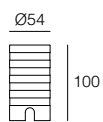

CONTROCASSE

RECESSED BOXES

A00489.40

Alluminio
Aluminum

Tono i
page 128

Tono Qd
page 129