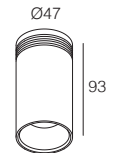

Dimensioni compatte
Semplicità d'installazione
Ottica 50°

Very small dimensions
Easy installation
Optics 50°

■ TONO N

	3W 900mA	6W 500mA	9W 700mA	Finiture Finish	Colore LED LED Colour
Lumen Output 3000K	250lm	500lm	650lm		
 3° Lens	7T3886._ _			<ul style="list-style-type: none"> <li style="width: 50%;"> 3 Grigio - Gray <li style="width: 50%;"> Y 2700K <li style="width: 50%;"> 4 Nero - Black <li style="width: 50%;"> 6 3000K <li style="width: 50%;"> 6 Acciaio Inox Stainless Steel AISI 316L <li style="width: 50%;"> W 3000K CRI > 90 <li style="width: 50%;"> 7 Bianco - White <li style="width: 50%;"> J 3500K <li style="width: 50%;"> T Titanio - Titanium <li style="width: 50%;"> 9 4000K 	
 10° Lens		733887._ _	733888._ _		
 30° Lens		763887._ _	763888._ _		
 50° Lens		7D3887._ _	7D3888._ _		

■ TONO N IP55

	3W 900mA	6W 500mA	9W 700mA	Finiture Finish	Colore LED LED Colour
Lumen Output 3000K	200lm	450lm	600lm		
 3° Lens	7T3889._ _			<ul style="list-style-type: none"> <li style="width: 50%;"> 3 Grigio - Gray <li style="width: 50%;"> Y 2700K <li style="width: 50%;"> 4 Nero - Black <li style="width: 50%;"> 6 3000K <li style="width: 50%;"> 6 Acciaio Inox Stainless Steel AISI 316L <li style="width: 50%;"> W 3000K CRI > 90 <li style="width: 50%;"> 7 Bianco - White <li style="width: 50%;"> J 3500K <li style="width: 50%;"> T Titanio - Titanium <li style="width: 50%;"> 9 4000K 	
 10° Lens		733890._ _	733891._ _		
 30° Lens		763890._ _	763891._ _		
 50° Lens		7D3890._ _	7D3891._ _		