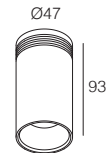

Dimensioni compatte
Semplicità d'installazione
Ottica 50°

Very small dimensions
Easy installation
Optics 50°

■ TONO N

	3W 900mA	6W 500mA	9W 700mA	Finiture Finish	Colore LED LED Colour
Lumen Output 3000K	250lm	500lm	650lm		
 3° Lens	7T3886._ _			<ul style="list-style-type: none"> <li style="width: 50%;"> 3 Grigio - Gray <li style="width: 50%;"> Y 2700K <li style="width: 50%;"> 4 Nero - Black <li style="width: 50%;"> 6 3000K <li style="width: 50%;"> 6 Acciaio Inox Stainless Steel AISI 316L <li style="width: 50%;"> W 3000K CRI > 90 <li style="width: 50%;"> 7 Bianco - White <li style="width: 50%;"> J 3500K <li style="width: 50%;"> T Titanio - Titanium <li style="width: 50%;"> 9 4000K 	
 10° Lens		733887._ _	733888._ _		
 30° Lens		763887._ _	763888._ _		
 50° Lens		7D3887._ _	7D3888._ _		

■ TONO N IP55

CON NIDO D'APE - WITH HEX LOUVER

	3W 900mA	6W 500mA	9W 700mA	Finiture Finish	Colore LED LED Colour
Lumen Output 3000K	200lm	450lm	600lm		
 3° Lens	7T3924._ _			<ul style="list-style-type: none"> <li style="width: 50%;"> 3 Grigio - Gray <li style="width: 50%;"> Y 2700K <li style="width: 50%;"> 4 Nero - Black <li style="width: 50%;"> 6 3000K <li style="width: 50%;"> 6 Acciaio Inox Stainless Steel AISI 316L <li style="width: 50%;"> W 3000K CRI > 90 <li style="width: 50%;"> 7 Bianco - White <li style="width: 50%;"> J 3500K <li style="width: 50%;"> T Titanio - Titanium <li style="width: 50%;"> 9 4000K 	
 10° Lens		733925._ _	733926._ _		
 30° Lens		763925._ _	763926._ _		
 50° Lens		7D3925._ _	7D3926._ _		