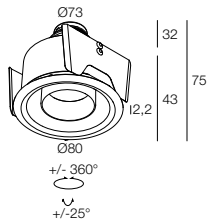

DGA LIGHT
ADDICTED

WORKING TOOL **2.0**

-  IP40
-  Class III
-  Ø 73 mm

TONO mR

Lumen Output	3W 900mA	6W 500mA	Finiture Finish	Colore LED LED Colour
 3° Lens	7T3692 ._ _		 3 Grigio - Gray  4 Nero - Black  7 Bianco - White	 Y 2700K  6 3000K  W 3000K CRI > 90  9 4000K  1 5000K
 10° Lens		733691 ._ _		
 30° Lens		763691 ._ _		