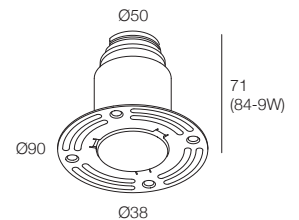

 150 gr

 Ø 50 mm

 Altamente riciclabile
Highly recyclable

**Sorgente luminosa
antiabbagliamento
arretrata 30 mm**

30 mm low glare
recessed optic

STRUTTURA
FRAME

A00861.30

Nell'ordine richiedere sempre 1 Struttura per ogni Tono AF
Please specify always 1 Frame for each Tono AF in the purchase order

■ TONO AF IP40

	3W 900mA	6W 500mA	9W 700mA	Finiture Finish	Colore LED LED Colour
Lumen Output 3000K	250lm	500lm	650lm		
 3° Lens	7T3933._ _			<input type="checkbox"/> 7 Bianco - White	<input type="checkbox"/> Y 2700K
 10° Lens		733934._ _	733935._ _	<input type="checkbox"/> A Oro - Gold	<input type="checkbox"/> 6 3000K
 30° Lens		763934._ _	763935._ _	<input type="checkbox"/> C Gothic Cement	<input type="checkbox"/> W 3000K CRI > 90
 50° Lens		7D3934._ _	7D3935._ _	<input type="checkbox"/> K Corten - Corten	<input type="checkbox"/> J 3500K
				<input type="checkbox"/> H Nero - Black	<input type="checkbox"/> 9 4000K
				<input type="checkbox"/> L Bianco Perla Oyster White	

+

■ TONO AF IP55

	3W 900mA	6W 500mA	9W 700mA	Finiture Finish	Colore LED LED Colour
Lumen Output 3000K	250lm	500lm	650lm		
 3° Lens	7T4280._ _			<input type="checkbox"/> 7 Bianco - White	<input type="checkbox"/> Y 2700K
 10° Lens		734281._ _	734282._ _	<input type="checkbox"/> A Oro - Gold	<input type="checkbox"/> 6 3000K
 30° Lens		764281._ _	764282._ _	<input type="checkbox"/> C Gothic Cement	<input type="checkbox"/> W 3000K CRI > 90
 50° Lens		7D4281._ _	7D4282._ _	<input type="checkbox"/> K Corten - Corten	<input type="checkbox"/> J 3500K
				<input type="checkbox"/> H Nero - Black	<input type="checkbox"/> 9 4000K
				<input type="checkbox"/> L Bianco Perla Oyster White	