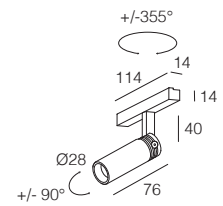

## TINI B 24V

-  IP40
-  Class III
-  Binario a parete, soffitto  
Wall, ceiling mounting track
-  Collegare a binario a bassa tensione 24Vdc  
Connect to 24Vdc low voltage track
-  110 gr
-  Altamente riciclabile  
Highly recyclable

### TINI B 24V

	3W 24Vdc		Finiture Finish	Colore LED LED Colour
Lumen Output 3000K	300lm			
 15° Lens	<b>7A3772</b> ._ _		<input type="checkbox"/> 7 Bianco - White	<input type="checkbox"/> U 2200K
 30° Lens	<b>763772</b> ._ _		<input type="checkbox"/> B Bronzo Scuro Dark Bronze	<input type="checkbox"/> Y 2700K
 60° Lens	<b>753772</b> ._ _		<input type="checkbox"/> H Nero - Black	<input type="checkbox"/> X 2700K CRI > 90
 Lente ellittica Elliptical lens	<b>773772</b> ._ _			<input type="checkbox"/> 6 3000K
				<input type="checkbox"/> W 3000K CRI > 90
				<input type="checkbox"/> 9 4000K
				<input type="checkbox"/> 1 5000K