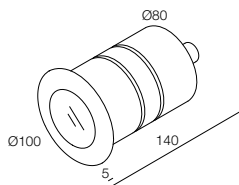

DGA LIGHT
ADDICTED

WORKING TOOL **2.0**

AURA 12

	12W 350mA	Finiture Finish	Colore LED LED Colour
Lumen Output	1400lm		
40° Reflector	743449._ _	3 Grigio - Gray 4 Nero - Black 6 AISI 316L Acciaio inox Stainless Steel	Y 2700K 6 3000K 9 4000K 1 5000K
Vetro satinato Frosted glass	713449._ _		

AURA 12

	12W 350mA	Finiture Finish	Colore LED LED Colour
FRANGILUCE LOUVER			
Lumen Output	1400lm		
Frangiluce a nido d'ape Honeycomb louver	723450._ _	3 Grigio - Gray 4 Nero - Black 6 AISI 316L Acciaio inox Stainless Steel	Y 2700K 6 3000K 9 4000K 1 5000K
Frangiluce circolare Circular louver	723451._ _		

A00204.30	Controcassa Recessed box
A00276.40	Controcassa Recessed box
A00387.40	Connettore stagno Watertight connector

- IP67
- Class III