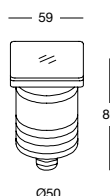

ODINO Qd IP67 SOLOVETRO

IP67
Class I

6W
220-240 Vac

Finiture
Finish

Colore LED
LED Colour

30° Lens

763868._ _

3 Grigio - Gray
4 Nero - Black
Z Champagne Gold

6 3000K

50° Lens

7D3868._ _

A00644._0

Controcassa in alluminio con bordo
Recessed box in aluminum with edge

A00645.40

Ø 62 mm