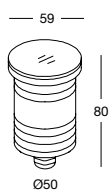

INCASSI CON CASSAFORMA

FIXTURES WITH HOUSING

ODINO IP67 SOLOVETRO

IP67
Class I

6W
220-240 Vac

Finiture
Finish

Colore LED
LED Colour

30° Lens

763867._ _

3 Grigio - Gray
4 Nero - Black
Z Champagne Gold

6 3000K

50° Lens

7D3867._ _

A00642._0

Controcassa in alluminio con bordo
Recessed box in aluminum with edge

A00643.40

Ø 62 mm