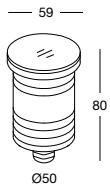

INCASSI CON CASSAFORMA

FIXTURES WITH HOUSING

ODINO IP67 SOLOVETRO

6W
220-240 Vac

Finiture
Finish

Colore LED
LED Colour

▲ 30° Lens

763867._ _

■ 3 Grigio - Gray

■ 6 3000K

■ 4 Nero - Black

■ Z Champagne Gold

▲ 50° Lens

7D3867._ _

A00642._0

Controcassa in alluminio con bordo
Recessed box in aluminum with edge

A00643.40

Controcassa materiale plastico con tappo
Recessed box in plastic with closure cap

Ø 62 mm

IP67

Class I