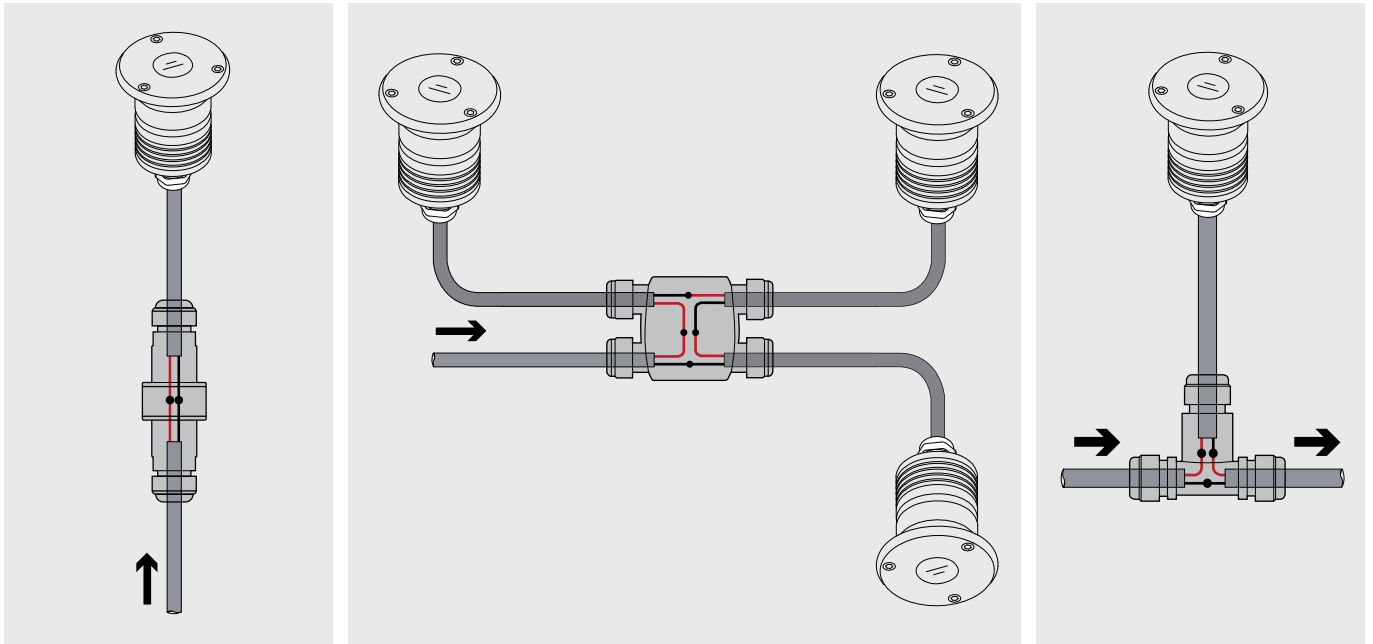

# CONTROCASSE RECESSED BOXES

A00658.30 Alluminio  
Aluminum

 Ø 74 mm

Astro 80  
page 122

Astro Qd 80  
page 122

# CONNETTORI STAGNI IP68

## WATERTIGHT CONNECTORS IP68

Code	Material	Description
A00357.40	Plastico Plastic	Micro connettore stagno Micro watertight connector IP68 - CABLE Ø4,8mm ÷ Ø6mm Section 2x2,5mm