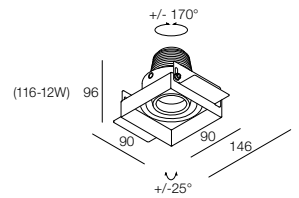

MIRUM QF1+

STRUTTURA
TRIMLESS FRAME FOR
MIRUM QF1+

A00410._ 0

- 3 Grigio - Gray
- 4 Nero - Black
- 7 Bianco - White