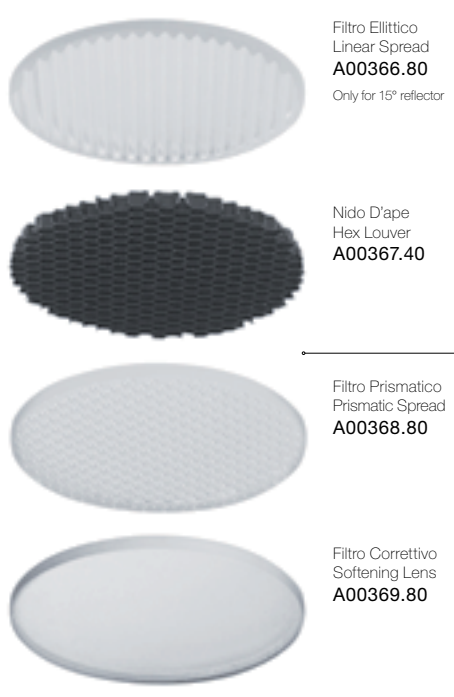

MIRUM

USCITA CAVO
CON SISTEMA
ANTISTRAPPO

TEAR-RESISTANT
SYSTEM

SISTEMA DI DISSIPAZIONE
BREVETTATO DGA

PATENTED HEAT
DISSIPATION SYSTEM

ALETTE IN
ACCIAIO INOX
ARROTONDATE
AI BORDI

STAINLESS STEEL
LAMINATED
SPRINGS WITH
SMOOTHED EDGES

OTTICA AD ALTO RENDIMENTO

Filtro Ellittico
Linear Spread
A00366.80
Only for 15° reflector

Nido D'ape
Hex Louver
A00367.40

Filtro Prismatico
Prismatic Spread
A00368.80

Filtro Correttivo
Softening Lens
A00369.80

FILTRI
INTERCAMBIABILI

INTERCHANGEABLE
FILTERS

MIRUM QF1+

STRUTTURA
TRIMLESS FRAME FOR
MIRUM QF1+

A00410._ 0

- 3 Grigio - Gray
- 4 Nero - Black
- 7 Bianco - White