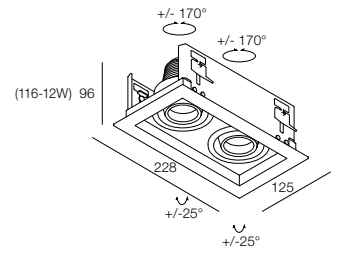

MIRUM Q2+

STRUTTURA
FRAME FOR
MIRUM Q2+

A00561_0

- 3 Grigio - Gray
- 4 Nero - Black
- 7 Bianco - White