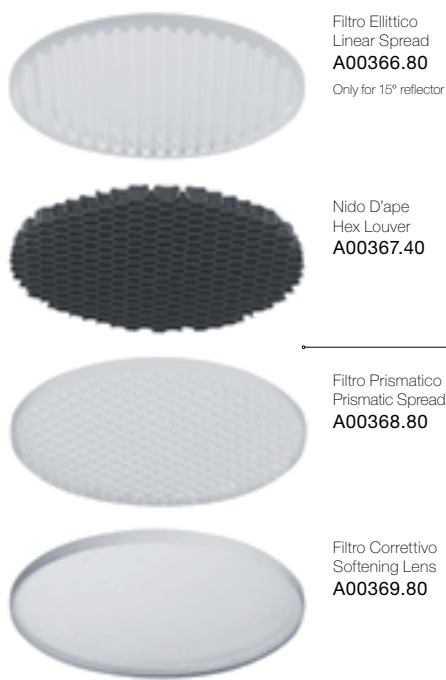

MIRUM

SISTEMA DI DISSIPAZIONE
BREVETTATO DGA

PATENTED HEAT
DISSIPATION SYSTEM

USCITA CAVO
CON SISTEMA
ANTISTRAPPO

TEAR-RESISTANT
SYSTEM

ALETTE IN
ACCIAIO INOX
ARROTONDATE
AI BORDI

STAINLESS STEEL
LAMINATED
SPRINGS WITH
SMOOTHED EDGES

OTTICA AD ALTO RENDIMENTO

FILTRI
INTERCAMBIABILI

INTERCHANGEABLE
FILTERS

MIRUM Q2+

STRUTTURA
FRAME FOR
MIRUM Q2+

A00561_0

- 3 Grigio - Gray
- 4 Nero - Black
- 7 Bianco - White