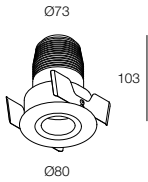

## MIRUM PINHOLE R

Lumen	6W 180mA 600lm	8W 250mA 800lm	Finiture Finish	Colore LED LED Colour
15° Reflector	7A3789._ _	7A3790._ _	<input type="checkbox"/> 3 Grigio - Gray <input type="checkbox"/> 4 Nero - Black <input type="checkbox"/> 7 Bianco - White	<input type="checkbox"/> Y 2700K <input type="checkbox"/> 6 3000K <input type="checkbox"/> W 3000K CRI > 90 <input type="checkbox"/> 9 4000K
40° Reflector	743789._ _	743790._ _		

- IP40
- Class III
- Ø 73 mm