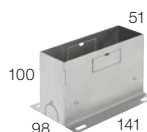

Controcassa in acciaio
Stainless Steel recessed box
TRIUUM i IP67
24V
A01412.60