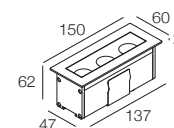

TRIUUM i IP67

220-240Vac

	8W 220-240Vac	Finitura flangia Bezel finish	Colore LED LED Colour	Filtri ottici Optical filters
Lumen Output 3000K	600lm			
10° Lens	734576. _ _ _	6S Acciaio Inox Satinato Brushed Stainless Steel AISI 316L	U 2200K [1]	W Senza Filtro Without Filter
25° Lens	7G4576. _ _ _		Y 2700K	D Frangiluce Louwer
40° Lens	744576. _ _ _		6 3000K	F Frangiluce Asy Asy Louwer
60° Lens	754576. _ _ _		W 3000K CRI > 90	
Lente ellittica Elliptical lens	774576. _ _ _		J 3500K	
Wall Washer	7W4576. _ _ W		9 4000K