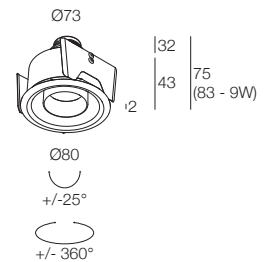

TONO mR

-  IP40 / IP55 disponibile su richiesta
available upon request
-  Class III
-  Incasso a parete, soffitto
Wall, ceiling recessed
-  Collegare in serie 500mA o 700mA o 900mA
Connect in series at 500mA or 700mA or 900mA
-  290 gr
-  Ø 73 mm
-  Altamente riciclabile
Highly recyclable

Quattro ottiche disponibili
Comfort luminoso
Dimensioni ridotte

Four optics available
Lighting comfort
Small size

■ TONO mR

	3W 900mA	6W 500mA	9W 700mA	Finiture Finish	Colore LED LED Colour
Lumen Output 3000K	250lm	500lm	650lm		
 3° Lens	7T3692._ _			 3 Grigio - Gray  4 Nero - Black  7 Bianco - White  Y 2700K  6 3000K  W 3000K CRI > 90  J 3500K  9 4000K	
 10° Lens		733691._ _	734025._ _		
 30° Lens		763691._ _	764025._ _		
 50° Lens		7D3691._ _	7D4025._ _		

■ TONO mR

CON NIDO D'APE - WITH HEX LOUVER

	3W 900mA	6W 500mA	9W 700mA	Finiture Finish	Colore LED LED Colour
Lumen Output 3000K	250lm	500lm	650lm		
 3° Lens	7T4283._ _			 3 Grigio - Gray  4 Nero - Black  7 Bianco - White  Y 2700K  6 3000K  W 3000K CRI > 90  J 3500K  9 4000K	
 10° Lens		734284._ _	734026._ _		
 30° Lens		764284._ _	764026._ _		
 50° Lens		7D4284._ _	7D4026._ _		

Quattro ottiche disponibili
Comfort luminoso
Dimensioni ridotte

Four optics available
Lighting comfort
Small size

■ TONO mR IP55

	3W 900mA	6W 500mA	9W 700mA	Finiture Finish	Colore LED LED Colour
Lumen Output 3000K	250lm	500lm	650lm		
 3° Lens	7T4339._ _			<ul style="list-style-type: none"> <li style="width: 50%;"> 3 Grigio - Gray <li style="width: 50%;"> Y 2700K <li style="width: 50%;"> 4 Nero - Black <li style="width: 50%;"> 6 3000K <li style="width: 50%;"> 7 Bianco - White <li style="width: 50%;"> W 3000K CRI > 90 <li style="width: 50%;"> J 3500K <li style="width: 50%;"> 9 4000K 	
 10° Lens		734340._ _	734341._ _		
 30° Lens		764340._ _	764341._ _		
 50° Lens		7D4340._ _	7D4341._ _		