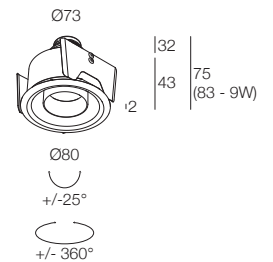

ALIMENTATORI CONSIGLIATI (non inclusi)
SUGGESTED DRIVERS (not included)

500mA	CC20-F-500-N
700mA	CC20-F-700-N
900mA	CC20-F-900-N

EXAMPLE CODE COMPOSITION

123456.

TONO mR IP55

-  IP55
-  Class III
-  Incasso a parete, soffitto
Wall, ceiling recessed
-  Collegare in serie 500mA o 700mA o 900mA
Connect in series at 500mA or 700mA or 900mA
-  290 gr
-  Ø 73 mm
-  Altamente riciclabile
Highly recyclable

Quattro ottiche disponibili
Comfort luminoso
Dimensioni ridotte

Four optics available
Lighting comfort
Small size

■ TONO mR IP55

	3W 900mA	6W 500mA	9W 700mA	Finiture Finish	Colore LED LED Colour
Lumen Output 3000K	250lm	500lm	650lm		
 3° Lens	7T4339._ _			<ul style="list-style-type: none"> <li style="width: 50%;"> 3 Grigio - Gray <li style="width: 50%;"> Y 2700K <li style="width: 50%;"> 4 Nero - Black <li style="width: 50%;"> 6 3000K <li style="width: 50%;"> 7 Bianco - White <li style="width: 50%;"> W 3000K CRI > 90 <li style="width: 50%;"> J 3500K <li style="width: 50%;"> 9 4000K 	
 10° Lens		734340._ _	734341._ _		
 30° Lens		764340._ _	764341._ _		
 50° Lens		7D4340._ _	7D4341._ _		

■ TONO mR IP55

CON NIDO D'APE - WITH HEX LOUVER

	3W 900mA	6W 500mA	9W 700mA	Finiture Finish	Colore LED LED Colour
Lumen Output 3000K	250lm	500lm	650lm		
 3° Lens	7T4342._ _			<ul style="list-style-type: none"> <li style="width: 50%;"> 3 Grigio - Gray <li style="width: 50%;"> Y 2700K <li style="width: 50%;"> 4 Nero - Black <li style="width: 50%;"> 6 3000K <li style="width: 50%;"> 7 Bianco - White <li style="width: 50%;"> W 3000K CRI > 90 <li style="width: 50%;"> J 3500K <li style="width: 50%;"> 9 4000K 	
 10° Lens		734343._ _	734344._ _		
 30° Lens		764343._ _	764344._ _		
 50° Lens		7D4343._ _	7D4344._ _		