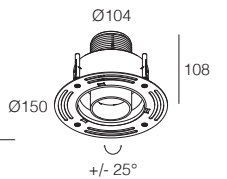

SATURNO RF

-  IP40
-  Class III
-  Incasso a parete, soffitto
Wall, ceiling recessed
-  Installazione a filo
Trimless installation

-  Collegare in serie 500mA
Connect in series at 500mA
-  920 gr
-  Ø 104 mm
-  Altamente riciclabile
Highly recyclable

SATURNO RF

STRUTTURA FRAME A01236.30 Nell'ordine richiedere sempre 1 Struttura per ogni Saturno RF
Please specify always 1 Frame for each Saturno RF in the purchase order

MODULO - MODULE SATURNO RF	18W 500mA	Finiture modulo Module finishes	Colore LED LED Colour	Anelli decorativi Decorative rings	Filtri ottici Optical filters
Lumen Output 3000K	2100lm				
[1]  12° Lens	7Q4457._ _ _ _	 S RAL 9010 Warm white	 U1 2200K CRI > 90	 1 Cromo Lucido Shiny Chrome	W Senza Filtro Without Filter
 18° Lens	784457._ _ _ _	 7 RAL 9003 White	 B2 2400K CRI > 90	 I Oro Lucido Gold Chrome	E Filtro Ellittico Elliptical Filter
 24° Lens	7G4457._ _ _ _	 A6 RAL 9002 Gray white	 X 2700K CRI > 90	 8 Oro Satinato Satin Gold	H Nido D'ape Hex Louver
 33° Lens	7E4457._ _ _ _	 C RAL 7033 Gothic Cement	 X1 2700K CRI > 95	 N Nichel Satinato Satin Nickel	P Filtro Prismatico Prismatic Filter
 52° Lens	754457._ _ _ _	 G3 RAL 7012 Gray	 6 3000K CRI > 80	 4 Nero - Black	S Filtro Correttivo Softening Lens
		 G7 RAL 7006 Beige gray	 W 3000K CRI > 90		
		 M8 RAL 8019 Brown	 W1 3000K CRI > 95		
		 H RAL 9005 Black	 K 3500K CRI > 90		
			 K1 3500K CRI > 95		
			 D 4000K CRI > 90		

ALIMENTATORI CONSIGLIATI (non inclusi)
SUGGESTED DRIVERS (not included)

500mA CC20-F-500-N

ACCESSORI
ACCESSORIES

Fresa a tazza
Hole saw
A01258.H0

EXAMPLE CODE COMPOSITION
123456.