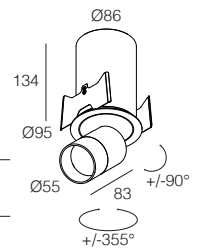

ACCESSORI INTERCambiabili INTERCHANGEABLE ACCESSORIES	Lenti Lenses	Filtri ottici Optical filters	Anelli porta filtro Filter holder rings	Anelli decorativi Decorative rings
[1] Lente 12° non intercambiabile 12° Lens not interchangeable	Lente 18° 18° Lens A01196.80	Filtro Ellittico Elliptical Filter A01186.80	Cromo Lucido Shiny Chrome A01273.10	Cromo Lucido Shiny Chrome A01191.10
	Lente 24° 24° Lens A01197.80	Filtro Nido d'ape Hex Louver A01187.40	Oro Lucido Gold Chrome A01273.10	Oro Lucido Gold Chrome A01191.10
	Lente 33° 33° Lens A01198.80	Filtro Prismatico Prismatic Filter A01188.80	Oro Satinato Satin Gold A01273.80	Oro Satinato Satin Gold A01191.80
	Lente 52° 52° Lens A01199.80	Filtro Correttivo Softening Lens A01189.80	Nichel Satinato Satin Nickel A01273.N0	Nichel Satinato Satin Nickel A01191.N0
			Nero Black A01273.40	Nero Black A01191.40

ALIMENTATORI CONSIGLIATI (non inclusi)
SUGGESTED DRIVERS (not included)

500mA CC20-F-500-N

EXAMPLE CODE COMPOSITION
123456.