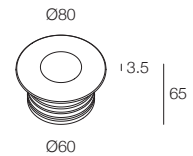

## NESIS H65 IP68

-  IP68
-  Class III
-  Incasso a parete, pavimento  
Wall, floor recessed
-  WIPS - Water Infiltration Protection System
-  Cavo in neoprene 500 cm  
500 cm neoprene cable  
(disponibile lunghezza cavo su misura)  
(additional cable length available upon request)
-  Collegare in serie 350mA o 500mA  
Connect in series at 350mA or 500mA
-  770 gr
-  Altamente riciclabile  
Highly recyclable

### ■ NESIS H65 IP68

	3W 350mA	3W RGB 350mA	6W 500mA	Finiture Finish	Colore LED LED Colour
Lumen 3000K	300lm		450lm		
 10° Lens	733054.6 _	733054.67	733055.6 _	 6 Acciaio Inox Stainless Steel AISI 316L	 U 2200K  Y 2700K  6 3000K  9 4000K  1 5000K  7 RGB
 30° Lens	763054.6 _	763054.67	763055.6 _		
 60° Lens	753054.6 _	753054.67	753055.6 _		