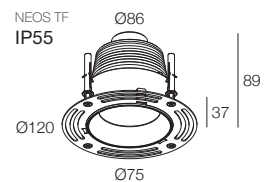

NEOS TF

-  IP40 / IP55
-  Class III
-  Incasso a parete, soffitto
Wall, ceiling recessed
-  Installazione a filo
Trimless installation

-  Collegare in serie 300mA o 350mA
Connect in series at 300mA or 350mA
-  390 gr
-  Ø 88 mm
-  Altamente riciclabile
Highly recyclable

NEOS TF

STRUTTURA FRAME	A00944.30	Nell'ordine richiedere sempre 1 Struttura per ogni Neos TF Please specify always 1 Frame for each Neos TF in the purchase order
-----------------	-----------	--

MODULO - MODULE NEOS TF IP40	10W 300mA	12W 350mA	Finiture Finish	Colore LED LED Colour
Lumen Output 3000K	1200lm	1000lm at source		
 20° Lens	784192._ _		<input type="checkbox"/> 7 Bianco - White	<input type="checkbox"/> Y 2700K
 40° Reflector	724192._ _	724193._ T <small>DIM-TO-WARM</small>	<input type="checkbox"/> A Oro - Gold	<input type="checkbox"/> 6 3000K
 60° Reflector	754192._ _	754193._ T <small>DIM-TO-WARM</small>	<input type="checkbox"/> C Gothic Cement	<input type="checkbox"/> W 3000K CRI > 90
			<input type="checkbox"/> K Corten - Corten	<input type="checkbox"/> 9 4000K
			<input type="checkbox"/> H Nero - Black	<input type="checkbox"/> T 3000K CRI > 90 <small>DIM-TO-WARM</small>
			<input type="checkbox"/> L Bianco Perla Oyster White	

MODULO - MODULE NEOS TF IP55	10W 300mA	12W 350mA	Finiture Finish	Colore LED LED Colour
Lumen Output 3000K	1200lm	1000lm at source		
 20° Lens	784194._ _		<input type="checkbox"/> 7 Bianco - White	<input type="checkbox"/> Y 2700K
 40° Reflector	724194._ _	724195._ T <small>DIM-TO-WARM</small>	<input type="checkbox"/> A Oro - Gold	<input type="checkbox"/> 6 3000K
 60° Reflector	754194._ _	754195._ T <small>DIM-TO-WARM</small>	<input type="checkbox"/> C Gothic Cement	<input type="checkbox"/> W 3000K CRI > 90
			<input type="checkbox"/> K Corten - Corten	<input type="checkbox"/> 9 4000K
			<input type="checkbox"/> H Nero - Black	<input type="checkbox"/> T 3000K CRI > 90 <small>DIM-TO-WARM</small>
			<input type="checkbox"/> L Bianco Perla Oyster White	