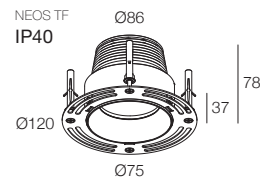

NEOS TF

-  IP40 / IP55
-  Class III
-  Incasso a parete, soffitto
Wall, ceiling recessed
-  Installazione a filo
Trimless installation

-  Collegare in serie 300mA o 350mA
Connect in series at 300mA or 350mA
-  390 gr
-  Ø 88 mm
-  Altamente riciclabile
Highly recyclable

NEOS TF

STRUTTURA FRAME	A00944.30	Nell'ordine richiedere sempre 1 Struttura per ogni Neos TF Please specify always 1 Frame for each Neos TF in the purchase order
-----------------	-----------	--

MODULO - MODULE NEOS TF IP40	10W 300mA	12W 350mA	Finiture Finish	Colore LED LED Colour
Lumen Output 3000K	1200lm	1000lm at source		
 20° Lens	784192._ _		<input type="checkbox"/> 7 Bianco - White	<input type="checkbox"/> Y 2700K
 40° Reflector	724192._ _	724193._ T <small>DIM-TO-WARM</small>	<input type="checkbox"/> A Oro - Gold	<input type="checkbox"/> 6 3000K
 60° Reflector	754192._ _	754193._ T <small>DIM-TO-WARM</small>	<input type="checkbox"/> C Gothic Cement	<input type="checkbox"/> W 3000K CRI > 90
			<input type="checkbox"/> K Corten - Corten	<input type="checkbox"/> 9 4000K
			<input type="checkbox"/> H Nero - Black	<input type="checkbox"/> T 3000K CRI > 90 <small>DIM-TO-WARM</small>
			<input type="checkbox"/> L Bianco Perla Oyster White	

MODULO - MODULE NEOS TF IP55	10W 300mA	12W 350mA	Finiture Finish	Colore LED LED Colour
Lumen Output 3000K	1200lm	1000lm at source		
 20° Lens	784194._ _		<input type="checkbox"/> 7 Bianco - White	<input type="checkbox"/> Y 2700K
 40° Reflector	724194._ _	724195._ T <small>DIM-TO-WARM</small>	<input type="checkbox"/> A Oro - Gold	<input type="checkbox"/> 6 3000K
 60° Reflector	754194._ _	754195._ T <small>DIM-TO-WARM</small>	<input type="checkbox"/> C Gothic Cement	<input type="checkbox"/> W 3000K CRI > 90
			<input type="checkbox"/> K Corten - Corten	<input type="checkbox"/> 9 4000K
			<input type="checkbox"/> H Nero - Black	<input type="checkbox"/> T 3000K CRI > 90 <small>DIM-TO-WARM</small>
			<input type="checkbox"/> L Bianco Perla Oyster White	