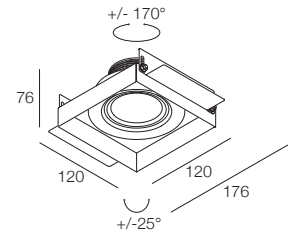

NEOS QF1

STRUTTURA FRAME		A00394._ 0	Nell'ordine richiedere 1 Struttura per ogni Modulo Neos Q Please specify in the purchase order 1 Frame for each Neos Q Modules		Finiture Finish ☐ H Nero - Black ☐ 7 Bianco - White	
MODULO - MODULE NEOS Q	10W 300mA	12W 350mA	Finiture Finish	Colore LED LED Colour		
Lumen Output 3000K	1200lm	1000lm at source				
20° Lens	783786._ _		☐ H Nero - Black ☐ 7 Bianco - White	☐ Y 2700K ☐ 6 3000K ☐ W 3000K CRI > 90 ☐ 9 4000K ☐ T 3000K CRI > 90 DIM-TO-WARM		
40° Reflector	723786._ _	723965._ T DIM-TO-WARM				
60° Reflector	753786._ _	753965._ T DIM-TO-WARM