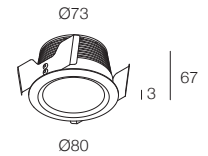

## NEOS m

-  IP40 / IP55
-  Class III
-  Incasso a parete, soffitto  
Wall, ceiling recessed
-  Collegare in serie 300mA o 350mA  
Connect in series at 300mA or 350mA
-  370 gr
-  Ø 73 mm
-  Altamente riciclabile  
Highly recyclable

### NEOS m IP40

	10W 300mA	12W 350mA	Finiture Finish	Colore LED LED Colour
Lumen Output 3000K	1200lm	1000lm at source		
 20° Lens	783779._ _		<ul style="list-style-type: none"> <li><input type="checkbox"/> H Nero - Black</li> <li><input type="checkbox"/> 7 Bianco - White</li> </ul>	<ul style="list-style-type: none"> <li><input type="checkbox"/> Y 2700K</li> <li><input type="checkbox"/> 6 3000K</li> <li><input type="checkbox"/> W 3000K CRI &gt; 90</li> <li><input type="checkbox"/> 9 4000K</li> <li><input type="checkbox"/> T 3000K CRI &gt; 90 DIM-TO-WARM</li> </ul>
 40° Reflector	723779._ _	723957._T <small>DIM-TO-WARM</small>		
 60° Reflector	753779._ _	753957._T <small>DIM-TO-WARM</small>		

### NEOS m IP55

	10W 300mA	12W 350mA	Finiture Finish	Colore LED LED Colour
Lumen Output 3000K	1200lm	1000lm at source		
 20° Lens	783780._ _		<ul style="list-style-type: none"> <li><input type="checkbox"/> H Nero - Black</li> <li><input type="checkbox"/> 7 Bianco - White</li> </ul>	<ul style="list-style-type: none"> <li><input type="checkbox"/> Y 2700K</li> <li><input type="checkbox"/> 6 3000K</li> <li><input type="checkbox"/> W 3000K CRI &gt; 90</li> <li><input type="checkbox"/> 9 4000K</li> <li><input type="checkbox"/> T 3000K CRI &gt; 90 DIM-TO-WARM</li> </ul>
 40° Reflector	723780._ _	723958._T <small>DIM-TO-WARM</small>		
 60° Reflector	753780._ _	753958._T <small>DIM-TO-WARM</small>		