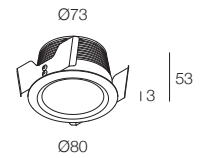

## NEOS m

-  IP40 / IP55
-  Class III
-  Incasso a parete, soffitto  
Wall, ceiling recessed
-  Collegare in serie 300mA o 350mA  
Connect in series at 300mA or 350mA
-  370 gr
-  Ø 73 mm
-  Altamente riciclabile  
Highly recyclable

### NEOS m IP40

	10W 300mA	12W 350mA	Finiture Finish	Colore LED LED Colour
Lumen Output 3000K	1200lm	1000lm at source		
 20° Lens	783779._ _		<ul style="list-style-type: none"> <li><input type="checkbox"/> H Nero - Black</li> <li><input type="checkbox"/> 7 Bianco - White</li> </ul>	<ul style="list-style-type: none"> <li><input type="checkbox"/> Y 2700K</li> <li><input type="checkbox"/> 6 3000K</li> <li><input type="checkbox"/> W 3000K CRI &gt; 90</li> <li><input type="checkbox"/> 9 4000K</li> <li><input type="checkbox"/> T 3000K CRI &gt; 90 DIM-TO-WARM</li> </ul>
 40° Reflector	723779._ _	723957._T <small>DIM-TO-WARM</small>		
 60° Reflector	753779._ _	753957._T <small>DIM-TO-WARM</small>		

### NEOS m IP55

	10W 300mA	12W 350mA	Finiture Finish	Colore LED LED Colour
Lumen Output 3000K	1200lm	1000lm at source		
 20° Lens	783780._ _		<ul style="list-style-type: none"> <li><input type="checkbox"/> H Nero - Black</li> <li><input type="checkbox"/> 7 Bianco - White</li> </ul>	<ul style="list-style-type: none"> <li><input type="checkbox"/> Y 2700K</li> <li><input type="checkbox"/> 6 3000K</li> <li><input type="checkbox"/> W 3000K CRI &gt; 90</li> <li><input type="checkbox"/> 9 4000K</li> <li><input type="checkbox"/> T 3000K CRI &gt; 90 DIM-TO-WARM</li> </ul>
 40° Reflector	723780._ _	723958._T <small>DIM-TO-WARM</small>		
 60° Reflector	753780._ _	753958._T <small>DIM-TO-WARM</small>		