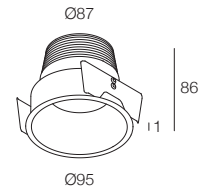

NEOS Am

-  IP40 / IP55
-  Class III
-  Incasso a parete, soffitto
Wall, ceiling recessed
-  Collegare in serie 300mA o 350mA
Connect in series at 300mA or 350mA
-  375 gr
-  Ø 87 mm
-  Altamente riciclabile
Highly recyclable

NEOS Am IP40

| | 10W 300mA | 12W 350mA | Finiture Finish | Colore LED LED Colour |
|---------------------------------------------------------------------------------------------------|--------------|--------------------------|-----------------------------------------------------------------------------------------------------------------------------------------------------------------------------------------------------------------------------------------------------------------------------------------------------------------------------------------------------------------|------------------------------------------------------------------------------------------------------------------------------------------------------------------------------------------------------------------------------------------------------------------------------------------------|
| Lumen Output 3000K | 1200lm | 1000lm at source | | |
|  20° Lens | 783783._ _ | | <ul style="list-style-type: none"> <input type="checkbox"/> 7 Bianco - White <input type="checkbox"/> A Oro - Gold <input type="checkbox"/> C Gothic Cement <input type="checkbox"/> K Corten - Corten <input type="checkbox"/> H Nero - Black <input type="checkbox"/> L Bianco Perla Oyster White | <ul style="list-style-type: none"> <input type="checkbox"/> Y 2700K <input type="checkbox"/> 6 3000K <input type="checkbox"/> W 3000K CRI > 90 <input type="checkbox"/> 9 4000K <input type="checkbox"/> T 3000K CRI > 90 DIM-TO-WARM |
|  40° Reflector | 723783._ _ | 723959._T DIM-TO-WARM | | |
|  60° Reflector | 753783._ _ | 753959._T DIM-TO-WARM | | |