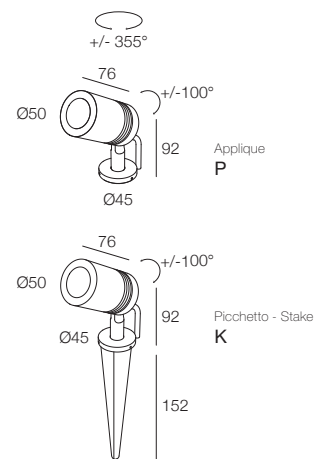

DGN

MACRO IP67

-  IP67
-  Class III
-  Montaggio a parete, soffitto, pavimento
Wall, ceiling, floor mounting
-  WIPS - Water Infiltration Protection System
-  Cavo in neoprene 200 cm
200 cm neoprene cable
(disponibile lunghezza cavo su misura)
(additional cable length available upon request)
-  Collegare in serie 500mA o 700mA o 900mA
Connect in series at 500mA or 700mA or 900mA
-  280 gr
-  Altamente riciclabile
Highly recyclable

**Apparecchio mimetico
e discreto**
Ottica confortevole
Puntamento preciso

Camouflage and discreet device
Comfortable optics
Precise pointing

MACRO IP67

	3W 900mA	6W 500mA	9W 700mA	Finiture Finish	Colore LED LED Colour	Elementi di fissaggio Fixing element
Lumen Output 3000K	200lm	450lm	600lm			
 3° Lens	7T3694.____-UL			 3 Grigio - Gray	 Y 2700K	 P Applique - Applique
 10° Lens	733693.____-UL 733717.____-UL			 4 Nero - Black	 W 3000K CRI > 90	 K Picchetto - Stake
 30° Lens	763693.____-UL 763717.____-UL			 6 Acciaio Inox Stainless Steel AISI 316L	 6 3000K	 C Cinghia per alberi Tree strap mounting
 50° Lens	7D3693.____-UL 7D3717.____-UL			 T Titanio - Titanium	 J 3500K	
					 9 4000K	

MACRO IP67

CON NIDO D'APE - WITH HEX LOUVER

	3W 900mA	6W 500mA	9W 700mA	Finiture Finish	Colore LED LED Colour	Elementi di fissaggio Fixing element
Lumen Output 3000K	200lm	450lm	600lm			
 3° Lens	7T3696.____-UL			 3 Grigio - Gray	 Y 2700K	 P Applique - Applique
 10° Lens	733695.____-UL 733718.____-UL			 4 Nero - Black	 W 3000K CRI > 90	 K Picchetto - Stake
 30° Lens	763695.____-UL 763718.____-UL			 6 Acciaio Inox Stainless Steel AISI 316L	 6 3000K	 C Cinghia per alberi Tree strap mounting
 50° Lens	7D3695.____-UL 7D3718.____-UL			 T Titanio - Titanium	 J 3500K	
					 9 4000K	

Visiera cilindrica
antiabbagliamento
Low glare snoot
A00848_0

EXAMPLE CODE COMPOSITION
123456.____-UL