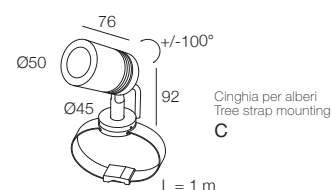

MACRO IP67

CON NIDO D'APE - WITH HEX LOUVER

	3W 900mA	6W 500mA	9W 700mA	Finiture Finish	Colore LED LED Colour	Elementi di fissaggio Fixing element
Lumen Output 3000K	200lm	450lm	600lm			
3° Lens	7T3696.____-UL			3 Grigio - Gray	Y 2700K	P Applique - Applique
10° Lens	733695.____-UL 733718.____-UL			4 Nero - Black	W 3000K CRI > 90	K Picchetto - Stake
30° Lens	763695.____-UL 763718.____-UL			6 Acciaio Inox Stainless Steel AISI 316L	6 3000K	C Cinghia per alberi Tree strap mounting
50° Lens	7D3695.____-UL 7D3718.____-UL			T Titanio - Titanium	J 3500K	
					9 4000K