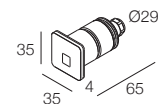

LUI IP67 SOLOVETRO

-  IP67
-  Class III
-  Incasso a parete
Wall recessed
-  WIPS - Water Infiltration Protection System
-  Cavo in neoprene 100 cm
100 cm neoprene cable
(disponibile lunghezza cavo su misura)
(additional cable length available upon request)
-  Collegare in serie 350mA o 500mA
Connect in series at 350mA or 500mA
-  115 gr
-  Altamente riciclabile
Highly recyclable

LUI IP67 SOLOVETRO 01

	1W 350mA	2W 500mA	Finiture Finish	Colore LED LED Colour
Lumen Output 3000K	15lm	20lm		
 45° Emission	724585. __	724586. __	<ul style="list-style-type: none">  3 Grigio - Gray  4 Nero - Black  7 Bianco - White 	<ul style="list-style-type: none">  U 2200K  Y 2700K  6 3000K  9 4000K

LUI IP67 SOLOVETRO 02

	1W 350mA	2W 500mA	Finiture Finish	Colore LED LED Colour
Lumen Output 3000K	15lm	20lm		
 45° Emission	724587. __	724588. __	<ul style="list-style-type: none">  3 Grigio - Gray  4 Nero - Black  7 Bianco - White 	<ul style="list-style-type: none">  U 2200K  Y 2700K  6 3000K  9 4000K