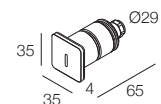

LUI IP67 SOLOVETRO

-  IP67
-  Class III
-  Incasso a parete
Wall recessed
-  WIPS - Water Infiltration Protection System
-  Cavo in neoprene 100 cm
100 cm neoprene cable
(disponibile lunghezza cavo su misura)
(additional cable length available upon request)
-  Collegare in serie 350mA o 500mA
Connect in series at 350mA or 500mA
-  115 gr
-  Altamente riciclabile
Highly recyclable

LUI IP67 SOLOVETRO 01

	1W 350mA	2W 500mA	Finiture Finish	Colore LED LED Colour
Lumen Output 3000K	15lm	20lm		
 45° Emission	724585. __	724586. __	<ul style="list-style-type: none">  3 Grigio - Gray  4 Nero - Black  7 Bianco - White 	<ul style="list-style-type: none">  U 2200K  Y 2700K  6 3000K  9 4000K

LUI IP67 SOLOVETRO 02

	1W 350mA	2W 500mA	Finiture Finish	Colore LED LED Colour
Lumen Output 3000K	15lm	20lm		
 45° Emission	724587. __	724588. __	<ul style="list-style-type: none">  3 Grigio - Gray  4 Nero - Black  7 Bianco - White 	<ul style="list-style-type: none">  U 2200K  Y 2700K  6 3000K  9 4000K

LUI IP67 SOLOVETRO 03

	1W 350mA	2W 500mA	Finiture Finish	Colore LED LED Colour
Lumen Output 3000K	15lm	20lm		
 45° Emission	724589. __	724590. __	<ul style="list-style-type: none">  3 Grigio - Gray  4 Nero - Black  7 Bianco - White 	<ul style="list-style-type: none">  U 2200K  Y 2700K  6 3000K  9 4000K