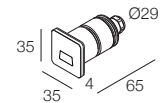

LUI IP67 SOLOVETRO

-  IP67
-  Class III
-  Incasso a parete
Wall recessed
-  WIPS - Water Infiltration Protection System
-  Cavo in neoprene 100 cm
100 cm neoprene cable
(disponibile lunghezza cavo su misura)
(additional cable length available upon request)
-  Collegare in serie 350mA o 500mA
Connect in series at 350mA or 500mA
-  115 gr
-  Altamente riciclabile
Highly recyclable

LUI IP67 SOLOVETRO 01

	1W 350mA	2W 500mA	Finiture Finish	Colore LED LED Colour
Lumen Output 3000K	15lm	20lm		
 45° Emission	724585. __	724586. __	<ul style="list-style-type: none">  3 Grigio - Gray  4 Nero - Black  7 Bianco - White 	<ul style="list-style-type: none">  U 2200K  Y 2700K  6 3000K  9 4000K

LUI IP67 SOLOVETRO 02

	1W 350mA	2W 500mA	Finiture Finish	Colore LED LED Colour
Lumen Output 3000K	15lm	20lm		
 45° Emission	724587. __	724588. __	<ul style="list-style-type: none">  3 Grigio - Gray  4 Nero - Black  7 Bianco - White 	<ul style="list-style-type: none">  U 2200K  Y 2700K  6 3000K  9 4000K

LUI IP67 SOLOVETRO 03

	1W 350mA	2W 500mA	Finiture Finish	Colore LED LED Colour
Lumen Output 3000K	15lm	20lm		
 45° Emission	724589. __	724590. __	<ul style="list-style-type: none">  3 Grigio - Gray  4 Nero - Black  7 Bianco - White 	<ul style="list-style-type: none">  U 2200K  Y 2700K  6 3000K  9 4000K