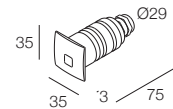

LUI IP65 01

	1W 350mA	2W 500mA	Finiture Finish	Colore LED LED Colour
Lumen 3000K	100lm	150lm		
45° Emission	723485__	723486__	3 Grigio - Gray 4 Nero - Black 6 Acciaio Inox Stainless Steel AISI 316L	- U 2200K - Y 2700K 6 3000K 9 4000K