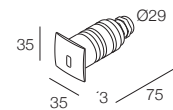

LUI IP65 02

	1W 350mA	2W 500mA	Finiture Finish	Colore LED LED Colour
Lumen 3000K	100lm	150lm		
45° Emission	723487__	723488__	3 Grigio - Gray 4 Nero - Black 6 Acciaio Inox Stainless Steel AISI 316L	- U 2200K - Y 2700K 6 3000K 9 4000K