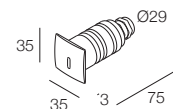

LUI IP65 03

	1W 350mA	2W 500mA	Finiture Finish	Colore LED LED Colour
Lumen 3000K	100lm	150lm		
45° Emission	723489__	723490__	3 Grigio - Gray 4 Nero - Black 6 Acciaio Inox Stainless Steel AISI 316L	- U 2200K - Y 2700K 6 3000K 9 4000K