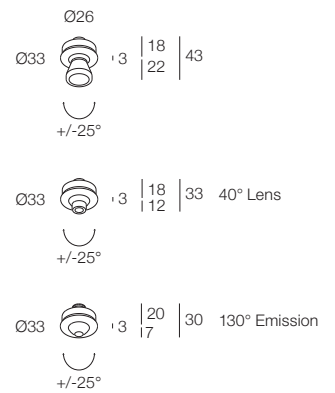

GEMMA 30 gR

-  IP40
-  Class III
-  Incasso a parete, soffitto
Wall, ceiling recessed
-  Collegare in serie 350mA o 500mA
Connect in series at 350mA or 500mA
-  38 gr
-  Ø 27 mm
-  Altamente riciclabile
Highly recyclable

Ottica orientabile
Design compatto
Molteplici ottiche disponibili

Adjustable optics
Compact design
Multiple optics available

■ GEMMA 30 gR

	1W 350mA	2W 500mA	Finiture Finish	Colore LED LED Colour
Lumen 3000K	100lm	150lm		
 10° Lens	734278._ _	734279._ _	<ul style="list-style-type: none"> <li style="width: 50%;"> 1 Cromo Lucido Shiny Chrome <li style="width: 50%;"> U 2200K <li style="width: 50%;"> 3 Grigio - Gray <li style="width: 50%;"> Y 2700K <li style="width: 50%;"> 4 Nero - Black <li style="width: 50%;"> 6 3000K <li style="width: 50%;"> 7 Bianco - White <li style="width: 50%;"> W 3000K CRI > 90 <li style="width: 50%;"> 9 4000K 	
 30° Lens	764278._ _	764279._ _		
 60° Lens	754278._ _	754279._ _		
 Vetro trasparente Transparent glass	724278._ _	724279._ _		
 Vetro satinato Frosted glass	714278._ _	714279._ _		
 40° Lens	744278._ _	744279._ _		
 130° Emission	704278._ _	704279._ _		