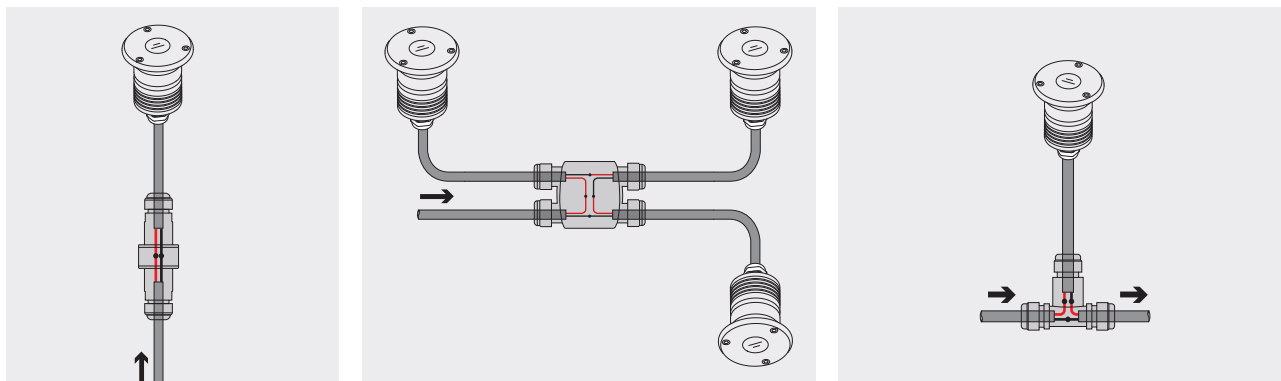

Connettori stagni IP68

Watertight connectors IP68

	CODE	MATERIAL	DESCRIPTION
 	A00357.40	Plastico Plastic	Micro connettore stagno Micro watertight connector IP68 - CABLE Ø4,8 mm ÷ Ø6 mm Section 2x0,75 mm
 	A00387.40	Plastico Plastic	Connettore stagno Watertight connector IP68 - CABLE Ø6 mm ÷ Ø8 mm Section 2x1 mm
 	A01023.40	Plastico Plastic	Connettore stagno Watertight connector IP68 - CABLE Ø5 mm ÷ Ø7 mm Section 3x1 mm
 	A00388.40	Plastico Plastic	Connettore stagno Watertight connector IP68 - CABLE Ø6mm ÷ Ø8 mm Section 3x1,5 mm
 	A01090.40	Plastico Plastic	Mini connettore lineare IP68 2 poli 2 Poles mini linear connector IP68 Sezione del conduttore 0,25 mm ² - 2,5 mm ² Conductor cross section 0,25 mm ² - 2,5 mm ² Diametro esterno del cavo 7 mm - 12 mm Cable outer diameter 7 mm - 12 mm
 	A01091.40	Plastico Plastic	Mini connettore lineare IP68 2 poli 2 Poles mini linear connector IP68 Sezione del conduttore 0,25 mm ² - 2,5 mm ² Conductor cross section 0,25 mm ² - 2,5 mm ² Diametro esterno del cavo 5,5 mm - 7 mm Cable outer diameter 5,5 mm - 7mm
 	A01089.40	Plastico Plastic	Scatola di derivazione IP68 Junction box IP68
 	A00155.40	Plastico Plastic	Connettore "T" IP68 3 poli IP68 "T" connector 3 poles Sezione del conduttore 0,5 mm ² - 4,0 mm ² Conductor cross section 0,5 mm ² - 4,0 mm ² Diametro esterno del cavo 6,0 mm - 13,5 mm Cable outer diameter 6,0 mm - 13,5 mm

Picchetti e zanche

Stakes and anchors for concrete

		CODE	DESCRIPTION	USE WITH	
		A00852.60	Picchetto in acciaio inox Stainless steel stake	MACRO H350 / H500	
		A00943.60	Zanche Anchor for concrete		
		A00870.60	Zanche Anchor for concrete	TED SERIES	
		A00816.60	Zanche Anchor for concrete	LUCIO	
		A00909.60	Zanche Anchor for concrete	EDEN 6-8	
		A00910.60	Zanche Anchor for concrete	EDEN 12-18	