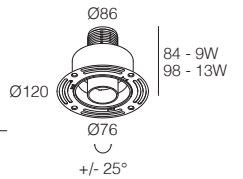

ARIEL RF

STRUTTURA FRAME A00656.30 Nell'ordine richiedere sempre 1 Struttura per ogni Ariel RF
Please specify always 1 Frame for each Ariel RF in the purchase order

MODULO - MODULE ARIEL RF	9W 500mA	13W 700mA	Finiture modulo Module finishes	Colore LED LED Colour	Anelli decorativi Decorative rings	Filtri ottici Optical filters
Lumen Output 3000K	900lm	1100lm				
[1] 14° Lens	7Q4425.____	7Q4426.____	☐ S RAL 9010 Warm white	☐ U1 2200K CRI > 90	☐ 1 Cromo Lucido Shiny Chrome	W Senza Filtro Without Filter
18° Lens	784425.____	784426.____	☐ 7 RAL 9003 White	☐ B2 2400K CRI > 90	☐ I Oro Lucido Gold Chrome	E Filtro Ellittico Elliptical Filter
24° Lens	7G4425.____	7G4426.____	☐ A6 RAL 9002 Gray white	☐ X 2700K CRI > 90	☐ 8 Oro Satinato Satin Gold	H Nido D'ape Hex Louver
33° Lens	7E4425.____	7E4426.____	☐ C RAL 7033 Gothic Cement	☐ X1 2700K CRI > 95	☐ N Nichel Satinato Satin Nickel	P Filtro Prismatico Prismatic Filter
52° Lens	754425.____	754426.____	☐ G3 RAL 7012 Gray	☐ 6 3000K CRI > 80	☐ 4 Nero - Black	S Filtro Correttivo Softening Lens
			☐ G7 RAL 7006 Beige gray	☐ W 3000K CRI > 90		
			☐ M8 RAL 8019 Brown	☐ W1 3000K CRI > 95		
			☐ H RAL 9005 Black	☐ K 3500K CRI > 90		
				☐ K1 3500K CRI > 95		
				☐ D 4000K CRI > 90