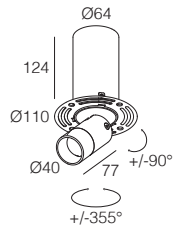

ARIEL IN&OUT F

STRUTTURA FRAME A00654._0

- 3 Grigio - Gray
- 4 Nero - Black

MODULO - MODULE ARIEL IN&OUT F	9W 500mA	13W 700mA	Finiture modulo Module finishes	Colore LED LED Colour	Anelli decorativi Decorative rings	Filtri ottici Optical filters
Lumen Output 3000K	900lm	1100lm				
[1] 14° Lens	7Q4421._ _ _ _	7Q4422._ _ _ _	S RAL 9010 Warm white	U1 2200K CRI > 90	1 Cromo Lucido Shiny Chrome	W Senza Filtro Without Filter
18° Lens	784421._ _ _ _	784422._ _ _ _	7 RAL 9003 White	B2 2400K CRI > 90	I Oro Lucido Gold Chrome	E Filtro Ellittico Elliptical Filter
24° Lens	7G4421._ _ _ _	7G4422._ _ _ _	A6 RAL 9002 Gray white	X 2700K CRI > 90	8 Oro Satinato Satin Gold	H Nido D'ape Hex Louver
33° Lens	7E4421._ _ _ _	7E4422._ _ _ _	C RAL 7033 Gothic Cement	X1 2700K CRI > 95	N Nichel Satinato Satin Nickel	P Filtro Prismatico Prismatic Filter
52° Lens	754421._ _ _ _	754422._ _ _ _	G3 RAL 7012 Gray	6 3000K CRI > 80	4 Nero - Black	S Filtro Correttivo Softening Lens
			G7 RAL 7006 Beige gray	W 3000K CRI > 90		
			M8 RAL 8019 Brown	W1 3000K CRI > 95		
			H RAL 9005 Black	K 3500K CRI > 90		
				K1 3500K CRI > 95		
				D 4000K CRI > 90