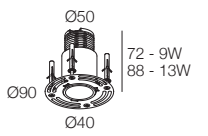

ARIEL AF

STRUTTURA FRAME A00861.30 Nell'ordine richiedere sempre 1 Struttura per ogni Ariel AF
Please specify always 1 Frame for each Ariel AF in the purchase order

MODULO - MODULE ARIEL AF	9W 500mA	13W 700mA	Finiture modulo Module finishes	Colore LED LED Colour	Anelli decorativi Decorative rings	Filtri ottici Optical filters
Lumen Output 3000K	900lm	1100lm				
[1] 14° Lens	7Q4408. _ _ _ _	7Q4409. _ _ _ _	☐ S RAL 9010 Warm white	☐ U1 2200K CRI > 90	☐ 1 Cromo Lucido Shiny Chrome	W Senza Filtro Without Filter
18° Lens	784408. _ _ _ _	784409. _ _ _ _	☐ 7 RAL 9003 White	☐ B2 2400K CRI > 90	☐ I Oro Lucido Gold Chrome	E Filtro Ellittico Elliptical Filter
24° Lens	7G4408. _ _ _ _	7G4409. _ _ _ _	☐ A6 RAL 9002 Gray white	☐ X 2700K CRI > 90	☐ 8 Oro Satinato Satin Gold	H Nido D'ape Hex Louver
33° Lens	7E4408. _ _ _ _	7E4409. _ _ _ _	☐ C RAL 7033 Gothic Cement	☐ X1 2700K CRI > 95	☐ N Nichel Satinato Satin Nickel	P Filtro Prismatico Prismatic Filter
52° Lens	754408. _ _ _ _	754409. _ _ _ _	☐ G3 RAL 7012 Gray	☐ 6 3000K CRI > 80	☐ 4 Nero - Black	S Filtro Correttivo Softening Lens
			☐ G7 RAL 7006 Beige gray	☐ W 3000K CRI > 90		
			☐ M8 RAL 8019 Brown	☐ W1 3000K CRI > 95		
			☐ H RAL 9005 Black	☐ K 3500K CRI > 90		
				☐ K1 3500K CRI > 95		
				☐ D 4000K CRI > 90