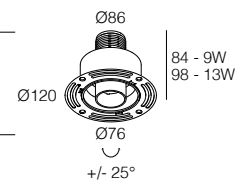

ARIEL RF

STRUTTURA FRAME A00656.30 Nell'ordine richiedere sempre 1 Struttura per ogni Ariel RF
Please specify always 1 Frame for each Ariel RF in the purchase order

MODULO - MODULE ARIEL RF	9W 500mA	13W 700mA	Finiture modulo Module finishes	Colore LED LED Colour	Anelli decorativi Decorative rings	Filtri ottici Optical filters
Lumen Output 3000K	900lm	1100lm				
[1] 14° Lens	7Q4425.____	7Q4426.____	☐ S RAL 9010 Warm white	☐ U1 2200K CRI > 90	☐ 1 Cromo Lucido Shiny Chrome	W Senza Filtro Without Filter
18° Lens	784425.____	784426.____	☐ 7 RAL 9003 White	☐ B2 2400K CRI > 90	☐ I Oro Lucido Gold Chrome	E Filtro Ellittico Elliptical Filter
24° Lens	7G4425.____	7G4426.____	☐ A6 RAL 9002 Gray white	☐ X 2700K CRI > 90	☐ 8 Oro Satinato Satin Gold	H Nido D'ape Hex Louver
33° Lens	7E4425.____	7E4426.____	☐ C RAL 7033 Gothic Cement	☐ X1 2700K CRI > 95	☐ N Nichel Satinato Satin Nickel	P Filtro Prismatico Prismatic Filter
52° Lens	754425.____	754426.____	☐ G3 RAL 7012 Gray	☐ 6 3000K CRI > 80	☐ 4 Nero - Black	S Filtro Correttivo Softening Lens
			☐ G7 RAL 7006 Beige gray	☐ W 3000K CRI > 90		
			☐ M8 RAL 8019 Brown	☐ W1 3000K CRI > 95		
			☐ H RAL 9005 Black	☐ K 3500K CRI > 90		
				☐ K1 3500K CRI > 95		
				☐ D 4000K CRI > 90