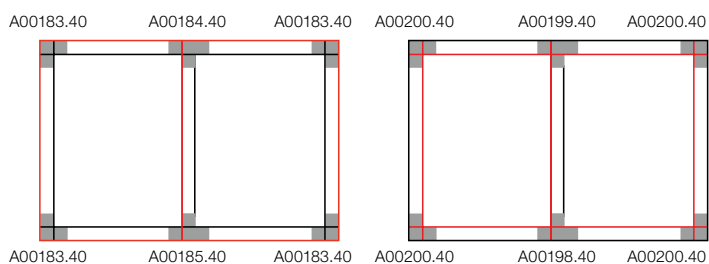

Vista in pianta / Floor view