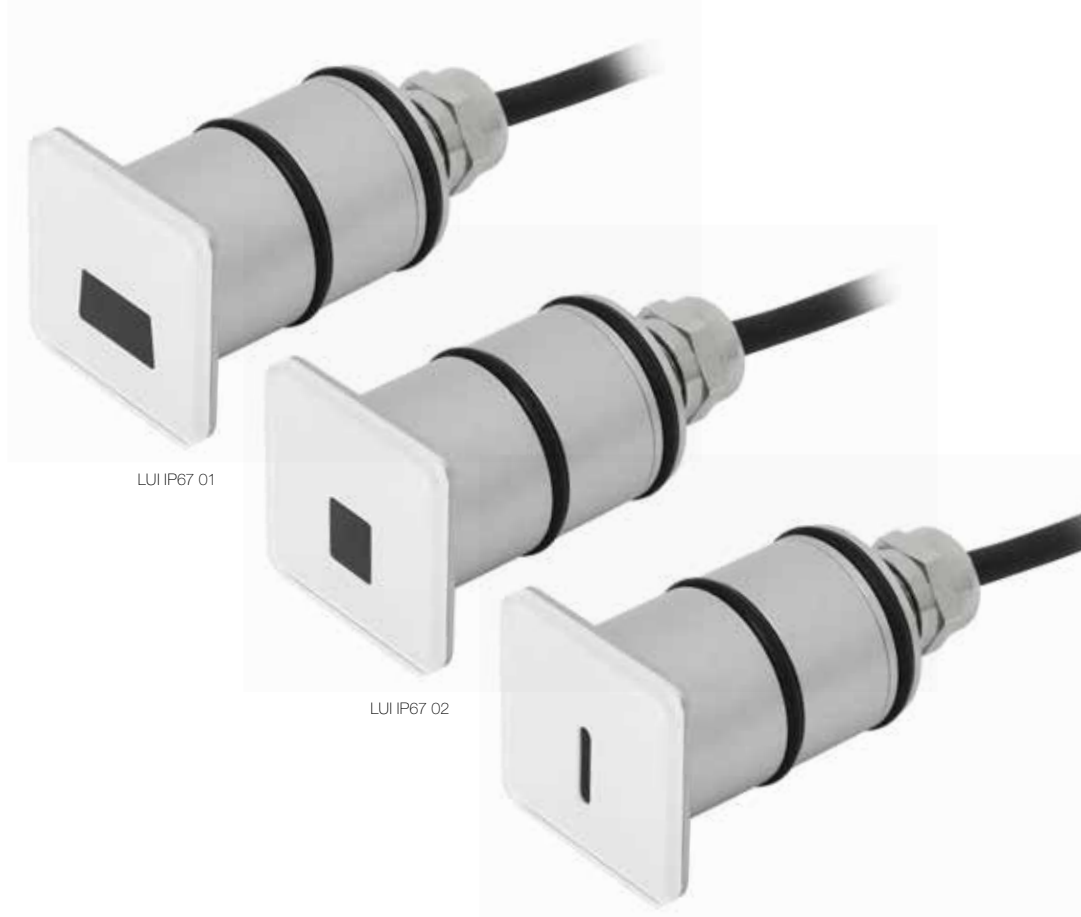

SATURNO i IP67

PLUG&PLAY

ACCESSORI INTERCAMBIABILI
INTERCHANGEABLE ACCESSORIES

[1] Lente 12° non intercambiabile
12° Lens not interchangeable

[2] Modulo plug&play per lente 12°
12° lens for plug&play module

DGA

LUI IP67 SOLOVETRO

-  IP67
-  Class III
-  Incasso a parete
Wall recessed
-  WIPS - Water Infiltration Protection System
-  Cavo in neoprene 100 cm
100 cm neoprene cable
(disponibile lunghezza cavo su misura)
(additional cable length available upon request)
-  Collegare in serie 350mA o 500mA
Connect in series at 350mA or 500mA
-  115 gr
-  Altamente riciclabile
Highly recyclable