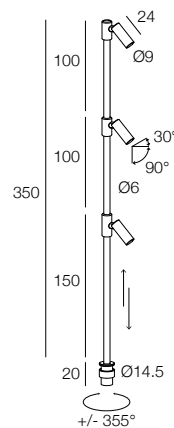

ARIA 3

Lumen Output 3000K CRI > 90	1W x 3 350mA 3 x 50lm	2W x 3 500mA 3 x 80lm	Finiture Finish	Colore LED LED Colour
20° Lens	784479._ _	784480._ _	1 Cromo Lucido Shiny Chrome 3 Grigio - Gray 4 Nero - Black - I Oro Lucido Gold Chrome - Z Champagne Gold	- U 2200K - X 2700K CRI > 90 - W 3000K CRI > 90 - K 3500K CRI > 90 - D 4000K CRI > 90
30° Lens	764479._ _	764480._ _		
50° Lens	7D4479._ _	7D4480._ _