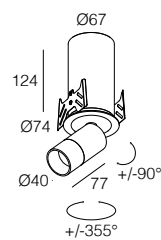

ARIEL IN&OUT m

STRUTTURA
FRAME

A01293_0

MODULE FINISH

☐ Vedi finiture modulo
See module finish

MODULO - MODULE
ARIEL IN&OUT m

9W
500mA

13W
700mA

Finiture modulo
Module finishes

Colore LED
LED Colour

Anelli decorativi
Decorative rings

Filtri ottici
Optical filters

Lumen Output 3000K

900lm

1100lm

[1]

14° Lens	7Q4421_ _ _ _	7Q4422_ _ _ _
18° Lens	784421_ _ _ _	784422_ _ _ _
24° Lens	7G4421_ _ _ _	7G4422_ _ _ _
33° Lens	7E4421_ _ _ _	7E4422_ _ _ _
52° Lens	754421_ _ _ _	754422_ _ _ _

☐ S RAL 9010 Warm white	☐ U1 2200K CRI > 90	☐ 1 Cromo Lucido Shiny Chrome
☐ 7 RAL 9003 White	☐ B2 2400K CRI > 90	☐ I Oro Lucido Gold Chrome
☐ A6 RAL 9002 Gray white	☐ X 2700K CRI > 90	☐ 8 Oro Satinato Satin Gold
☐ C RAL 7033 Gothic Cement	☐ X1 2700K CRI > 95	☐ N Nichel Satinato Satin Nickel
☐ G3 RAL 7012 Gray	☐ 6 3000K CRI > 80	☐ 4 Nero - Black
☐ G7 RAL 7006 Beige gray	☐ W 3000K CRI > 90	
☐ M8 RAL 8019 Brown	☐ W1 3000K CRI > 95	
☐ H RAL 9005 Black	☐ K 3500K CRI > 90	
	☐ K1 3500K CRI > 95	
	☐ D 4000K CRI > 90	

☐ W Senza Filtro Without Filter
☐ E Filtro Ellittico Elliptical Filter
☐ H Nido D'ape Hex Louver
☐ P Filtro Prismatico Prismatic Filter
☐ S Filtro Correttivo Softening Lens

+