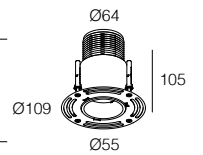

SATURNO AF

STRUTTURA FRAME	A01234.30	Nell'ordine richiedere sempre 1 Struttura per ogni Saturno AF Please specify always 1 Frame for each Saturno AF in the purchase order

MODULO - MODULE SATURNO AF	18W 500mA	Finiture modulo Module finishes	Colore LED LED Colour	Anelli decorativi Decorative rings	Filtri ottici Optical filters
Lumen Output 3000K	2100lm				
[1] 12° Lens	7Q4410.____	☐ S RAL 9010 Warm white	☐ U1 2200K CRI > 90	☐ 1 Cromo Lucido Shiny Chrome	W Senza Filtro Without Filter
18° Lens	784410.____	☐ 7 RAL 9003 White	☐ B2 2400K CRI > 90	☐ I Oro Lucido Gold Chrome	E Filtro Ellittico Elliptical Filter
24° Lens	7G4410.____	☐ A6 RAL 9002 Gray white	☐ X 2700K CRI > 90	☐ 8 Oro Satinato Satin Gold	H Nido D'ape Hex Louver
33° Lens	7E4410.____	☐ C RAL 7033 Gothic Cement	☐ X1 2700K CRI > 95	☐ N Nichel Satinato Satin Nickel	P Filtro Prismatico Prismatic Filter
52° Lens	754410.____	☐ G3 RAL 7012 Gray	☐ 6 3000K CRI > 80	☐ 4 Nero - Black	S Filtro Correttivo Softening Lens
		☐ G7 RAL 7006 Beige gray	☐ W 3000K CRI > 90		
		☐ M8 RAL 8019 Brown	☐ W1 3000K CRI > 95		
		☐ H RAL 9005 Black	☐ K 3500K CRI > 90		
			☐ K1 3500K CRI > 95		
			☐ D 4000K CRI > 90