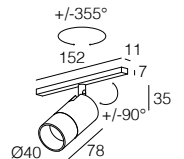

ARIEL B 48V DALI

	10W 48Vdc	14W 48Vdc	Finiture modulo Module finishes	Colore LED LED Colour	Anelli decorativi Decorative rings	Filtri ottici Optical filters
Lumen Output 3000K	900lm	1100lm				
[1] 14° Lens	7Q4412.____	7Q4413.____	S RAL 9010 Warm white	U1 2200K CRI > 90	1 Cromo Lucido Shiny Chrome	W Senza Filtro Without Filter
18° Lens	784412.____	784413.____	7 RAL 9003 White	B2 2400K CRI > 90	I Oro Lucido Gold Chrome	E Filtro Ellittico Elliptical Filter
24° Lens	7G4412.____	7G4413.____	A6 RAL 9002 Gray white	X 2700K CRI > 90	8 Oro Satinato Satin Gold	H Nido D'ape Hex Louver
33° Lens	7E4412.____	7E4413.____	C RAL 7033 Gothic Cement	X1 2700K CRI > 95	N Nichel Satinato Satin Nickel	P Filtro Prismatico Prismatic Filter
52° Lens	754412.____	754413.____	G3 RAL 7012 Gray	6 3000K CRI > 80	4 Nero - Black	S Filtro Correttivo Softening Lens
			G7 RAL 7006 Beige gray	W 3000K CRI > 90		
			M8 RAL 8019 Brown	W1 3000K CRI > 95		
			H RAL 9005 Black	K 3500K CRI > 90		
				K1 3500K CRI > 95		
				D 4000K CRI > 90