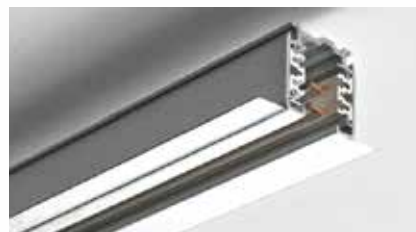

BINARIO DA INCASSO
RECESSED TRACK

DALI

	CODE	DALI	DESCRIPTION
	A00172._ 0	A00172._ D	Binario da superficie L = 1 metro Surface mounting L = 1 meter
	A00173._ 0	A00173._ D	Binario da superficie L = 2 metri Surface mounting L = 2 meters
	A00174._ 0	A00174._ D	Binario da superficie L = 3 metri Surface mounting L = 3 meters
	A00175._ 0	A00175._ D	Binario da incasso L = 1 metro Recessed track L = 1 meter
	A00176._ 0	A00176._ D	Binario da incasso L = 2 metri Recessed track L = 2 meters
	A00177._ 0	A00177._ D	Binario da incasso L = 3 metri Recessed track L = 3 meters