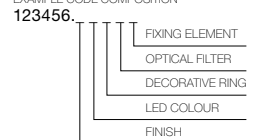

Visiera antiabbagliamento
Low glare visor
A01448_0

Visiera cilindrica antiabbagliamento
Low glare snoot
A01447_0

Connettore stagno
Watertight connector
A00387.40

EXAMPLE CODE COMPOSITION