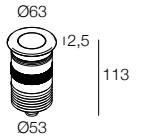

ARIEL i IP67

	9W 500mA	Finitura flangia Bezel finish	Colore LED LED Colour	Anelli decorativi Decorative rings	Filtri ottici Optical filters
Lumen Output 3000K	750lm				
[1] 14° Lens	7Q4549._ _ _ _	3 Grigio - Gray 4 Nero - Black 6 Acciaio Inox Stainless Steel AISI 316L	U1 2200K CRI > 90 B2 2400K CRI > 90 X 2700K CRI > 90 6 3000K CRI > 80 W 3000K CRI > 90 K 3500K CRI > 90 D 4000K CRI > 90	1 Cromo Lucido Shiny Chrome I Oro Lucido Gold Chrome 8 Oro Satinato Satin Gold N Nichel Satinato Satin Nickel 4 Nero - Black	W Senza Filtro Without Filter E Filtro Ellittico Elliptical Filter H Nido D'ape Hex Louver P Filtro Prismatico Prismatic Filter S Filtro Correttivo Softening Lens
18° Lens	784549._ _ _ _				
24° Lens	7G4549._ _ _ _				
33° Lens	7E4549._ _ _ _				
52° Lens	754549._ _ _ _