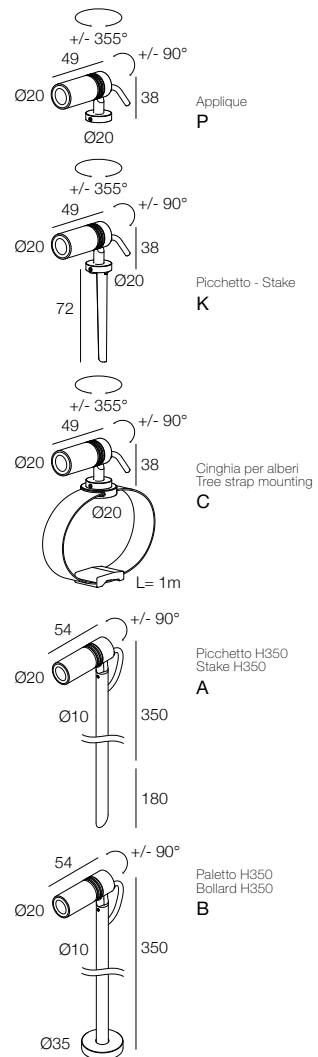

MILLI

CON NIDO D'APE - WITH HEX LOUVER

	2,5W 700mA	Finiture Finish	Colore LED LED Colour	Elementi di fissaggio Fixing element
Lumen Output 3000K CRI > 90	120lm			
 10° Lens	734563. _ _ _	<ul style="list-style-type: none">  3 Grigio - Gray  4 Nero - Black  6 Acciaio Inox Stainless Steel AISI 316L  E Ottone Integrale Massive Brass  MS Marrone brillante Bright Brown  VC Verde abete Fir Green 	<ul style="list-style-type: none">  U 2200K  X 2700K CRI > 90  W 3000K CRI > 90  K 3500K CRI > 90  D 4000K CRI > 90 	<ul style="list-style-type: none"> P Applique - Applique K Picchetto - Stake C Cinghia per alberi Tree strap mounting A Picchetto H350 Stake H350 B Paletto H350 Bollard H350
 25° Lens	7G4563. _ _ _			
 40° Lens	744563. _ _ _			
 60° Lens	754563. _ _ _			