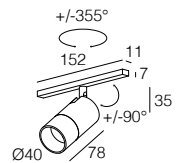

ARIEL B 48V

	10W 48Vdc	14W 48Vdc	Finiture modulo Module finishes	Colore LED LED Colour	Anelli decorativi Decorative rings	Filtri ottici Optical filters
Lumen Output 3000K	900lm	1100lm				
[1] 14° Lens	7Q4497.____	7Q4498.____	S RAL 9010 Warm white	U1 2200K CRI > 90	1 Cromo Lucido Shiny Chrome	W Senza Filtro Without Filter
18° Lens	784497.____	784498.____	7 RAL 9003 White	B2 2400K CRI > 90	I Oro Lucido Gold Chrome	E Filtro Ellittico Elliptical Filter
24° Lens	7G4497.____	7G4498.____	A6 RAL 9002 Gray white	X 2700K CRI > 90	8 Oro Satinato Satin Gold	H Nido D'ape Hex Louver
33° Lens	7E4497.____	7E4498.____	C RAL 7033 Gothic Cement	X1 2700K CRI > 95	N Nichel Satinato Satin Nickel	P Filtro Prismatico Prismatic Filter
52° Lens	754497.____	754498.____	G3 RAL 7012 Gray	6 3000K CRI > 80	4 Nero - Black	S Filtro Correttivo Softening Lens
			G7 RAL 7006 Beige gray	W 3000K CRI > 90		
			M8 RAL 8019 Brown	W1 3000K CRI > 95		
			H RAL 9005 Black	K 3500K CRI > 90		
				K1 3500K CRI > 95		
				D 4000K CRI > 90