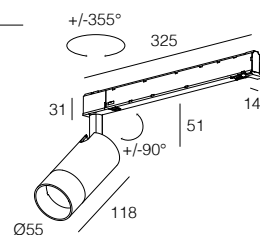

SATURNO BF DALI

	20W 220-240Vac	25W 220-240Vac	Finiture modulo Module finishes	Colore LED LED Colour	Anelli decorativi Decorative rings	Filtri ottici Optical filters
Lumen Output 3000K	2100lm	2400lm				
[1] 12° Lens	7Q4459.____	7Q4420.____	S RAL 9010 Warm white	U1 2200K CRI > 90	1 Cromo Lucido Shiny Chrome	W Senza Filtro Without Filter
18° Lens	784459.____	784420.____	7 RAL 9003 White	B2 2400K CRI > 90	I Oro Lucido Gold Chrome	E Filtro Ellittico Elliptical Filter
24° Lens	7G4459.____	7G4420.____	A6 RAL 9002 Gray white	X 2700K CRI > 90	8 Oro Satinato Satin Gold	H Nido D'ape Hex Louver
33° Lens	7E4459.____	7E4420.____	C RAL 7033 Gothic Cement	X1 2700K CRI > 95	N Nichel Satinato Satin Nickel	P Filtro Prismatico Prismatic Filter
52° Lens	754459.____	754420.____	G3 RAL 7012 Gray	6 3000K CRI > 80	4 Nero - Black	S Filtro Correttivo Softening Lens
			G7 RAL 7006 Beige gray	W 3000K CRI > 90		
			M8 RAL 8019 Brown	W1 3000K CRI > 95		
			H RAL 9005 Black	K 3500K CRI > 90		
				K1 3500K CRI > 95		
				D 4000K CRI > 90