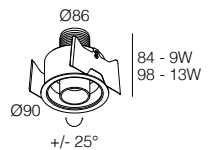

MODULO - MODULE
ARIEL mR

9W
500mA

13W
700mA

Finiture modulo
Module finishes

Colore LED
LED Colour

Anelli decorativi
Decorative rings

Filtri ottici
Optical filters

Lumen Output 3000K

900lm

1100lm

[1]

MODULO - MODULE ARIEL mR	9W 500mA	13W 700mA	Finiture modulo Module finishes	Colore LED LED Colour	Anelli decorativi Decorative rings	Filtri ottici Optical filters
14° Lens	7Q4425..._ _ _ _	7Q4426..._ _ _ _	☐ S RAL 9010 Warm white	☐ U1 2200K CRI > 90	☐ 1 Cromo Lucido Shiny Chrome	W Senza Filtro Without Filter
18° Lens	784425..._ _ _ _	784426..._ _ _ _	☐ 7 RAL 9003 White	☐ B2 2400K CRI > 90	☐ I Oro Lucido Gold Chrome	E Filtro Ellittico Elliptical Filter
24° Lens	7G4425..._ _ _ _	7G4426..._ _ _ _	☐ A6 RAL 9002 Gray white	☐ X 2700K CRI > 90	☐ 8 Oro Satinato Satin Gold	H Nido D'ape Hex Louver
33° Lens	7E4425..._ _ _ _	7E4426..._ _ _ _	☐ C RAL 7033 Gothic Cement	☐ X1 2700K CRI > 95	☐ N Nichel Satinato Satin Nickel	P Filtro Prismatico Prismatic Filter
52° Lens	754425..._ _ _ _	754426..._ _ _ _	☐ G3 RAL 7012 Gray	☐ 6 3000K CRI > 80	☐ 4 Nero - Black	S Filtro Correttivo Softening Lens
			☐ G7 RAL 7006 Beige gray	☐ W 3000K CRI > 90		
			☐ M8 RAL 8019 Brown	☐ W1 3000K CRI > 95		
			☐ H RAL 9005 Black	☐ K 3500K CRI > 90		
				☐ K1 3500K CRI > 95		
				☐ D 4000K CRI > 90		

+