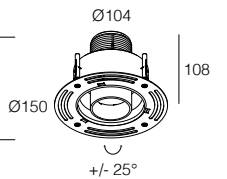

SATURNO RF

STRUTTURA FRAME A01236.30 Nell'ordine richiedere sempre 1 Struttura per ogni Saturno RF
Please specify always 1 Frame for each Saturno RF in the purchase order

MODULO - MODULE SATURNO RF	18W 500mA	Finiture modulo Module finishes	Colore LED LED Colour	Anelli decorativi Decorative rings	Filtri ottici Optical filters
Lumen Output 3000K	2100lm				
[1] 12° Lens	7Q4457. _ _ _ _	☐ S RAL 9010 Warm white	☐ U1 2200K CRI > 90	☐ 1 Cromo Lucido Shiny Chrome	W Senza Filtro Without Filter
18° Lens	784457. _ _ _ _	☐ 7 RAL 9003 White	☐ B2 2400K CRI > 90	☐ I Oro Lucido Gold Chrome	E Filtro Ellittico Elliptical Filter
24° Lens	7G4457. _ _ _ _	☐ A6 RAL 9002 Gray white	☐ X 2700K CRI > 90	☐ 8 Oro Satinato Satin Gold	H Nido D'ape Hex Louver
33° Lens	7E4457. _ _ _ _	☐ C RAL 7033 Gothic Cement	☐ X1 2700K CRI > 95	☐ N Nichel Satinato Satin Nickel	P Filtro Prismatico Prismatic Filter
52° Lens	754457. _ _ _ _	☐ G3 RAL 7012 Gray	☐ 6 3000K CRI > 80	☐ 4 Nero - Black	S Filtro Correttivo Softening Lens
		☐ G7 RAL 7006 Beige gray	☐ W 3000K CRI > 90		
		☐ M8 RAL 8019 Brown	☐ W1 3000K CRI > 95		
		☐ H RAL 9005 Black	☐ K 3500K CRI > 90		
			☐ K1 3500K CRI > 95		
			☐ D 4000K CRI > 90