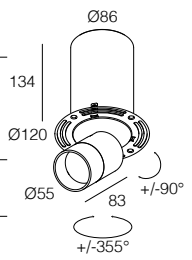

SATURNO IN&OUT F

STRUTTURA FRAME	A01238_0	Nell'ordine richiedere sempre 1 Struttura per ogni Saturno In&Out F Please specify always 1 Frame for each Saturno In&Out F in the purchase order	3 Grigio - Gray	4 Nero - Black

MODULO - MODULE SATURNO IN&OUT F	18W 500mA	Finiture modulo Module finishes	Colore LED LED Colour	Anelli decorativi Decorative rings	Filtri ottici Optical filters
Lumen Output 3000K	2100lm				
[1] 12° Lens	7Q4416_ _ _ _	S RAL 9010 Warm white	U1 2200K CRI > 90	1 Cromo Lucido Shiny Chrome	W Senza Filtro Without Filter
18° Lens	784416_ _ _ _	7 RAL 9003 White	B2 2400K CRI > 90	I Oro Lucido Gold Chrome	E Filtro Ellittico Elliptical Filter
24° Lens	7G4416_ _ _ _	A6 RAL 9002 Gray white	X 2700K CRI > 90	8 Oro Satinato Satin Gold	H Nido D'ape Hex Louver
33° Lens	7E4416_ _ _ _	C RAL 7033 Gothic Cement	X1 2700K CRI > 95	N Nichel Satinato Satin Nickel	P Filtro Prismatico Prismatic Filter
52° Lens	754416_ _ _ _	G3 RAL 7012 Gray	6 3000K CRI > 80	4 Nero - Black	S Filtro Correttivo Softening Lens
		G7 RAL 7006 Beige gray	W 3000K CRI > 90		
		M8 RAL 8019 Brown	W1 3000K CRI > 95		
		H RAL 9005 Black	K 3500K CRI > 90		
			K1 3500K CRI > 95		
			D 4000K CRI > 90