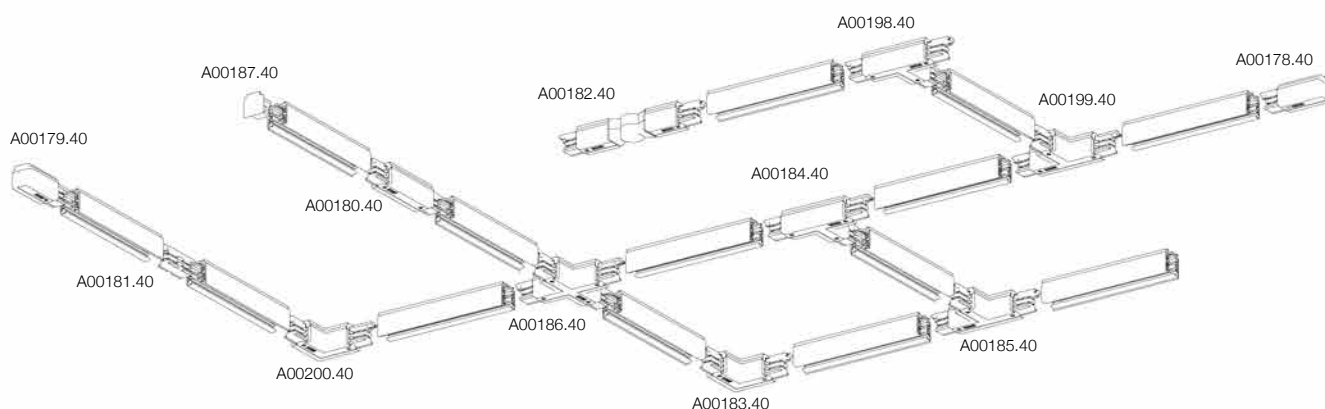

La struttura modulare del sistema a Binario permette di prolungarlo e adattarlo a qualsiasi necessità. La modularità del prodotto aiuta architetti e designers ad adattarlo nello spazio.

The fixtures track DGA series are the new alternatives to the common light sources that have been used up to now for general lighting of large spaces.

The new series exploit the most advanced POWER LED technology, achieving high lighting performances with very low energy consumption. The spotlights are provided with track adapter Eurostandard, which permits the installation on three-circuits lighting tracks (the most widespread on the market).

The fixtures propose suitable solutions for lighting many different spaces, like: shops, restaurants, department stores, offices, public buildings, museums and airports.

The modular structure of our track system makes it easy to extend and adapt to various needs. Modularity helps architects and designers to fit the system into the appropriate space.

BINARIO DA SUPERFICIE
SURFACE MOUNTING TRACK