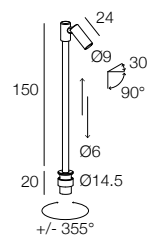

ARIA 1

Lumen Output 3000K CRI > 90	1W 350mA 50lm	2W 500mA 80lm	Finiture Finish	Colore LED LED Colour
20° Lens	784475._ _	784476._ _	1 Cromo Lucido Shiny Chrome 3 Grigio - Gray 4 Nero - Black - I Oro Lucido Gold Chrome - Z Champagne Gold	- U 2200K - X 2700K CRI > 90 - W 3000K CRI > 90 - K 3500K CRI > 90 - D 4000K CRI > 90
30° Lens	764475._ _	764476._ _		
50° Lens	7D4475._ _	7D4476._ _