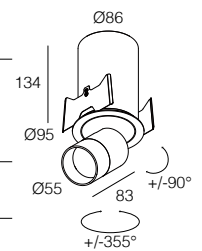

W Senza Filtro Without Filter
E Filtro Ellittico Elliptical Filter
H Nido D'ape Hex Louver
P Filtro Prismatico Prismatic Filter
S Filtro Correttivo Softening Lens

ACCESSORI INTERCambiabili
INTERCHANGEABLE ACCESSORIES

Lenti
Lenses

Filtri ottici
Optical filters

Anelli porta filtro
Filter holder rings

Anelli decorativi
Decorative rings

[1]
Lente 12° non intercambiabile
12° Lens not interchangeable

	Lente 18° 18° Lens A01196.80
	Lente 24° 24° Lens A01197.80
	Lente 33° 33° Lens A01198.80
	Lente 52° 52° Lens A01199.80

	Filtro Ellittico Elliptical Filter A01186.80
	Filtro Nido d'ape Hex Louver A01187.40
	Filtro Prismatico Prismatic Filter A01188.80
	Filtro Correttivo Softening Lens A01189.80

	Cromo Lucido Shiny Chrome A01273.10
	Oro Lucido Gold Chrome A01273.10
	Oro Satinato Satin Gold A01273.80
	Nichel Satinato Satin Nickel A01273.N0
	Nero Black A01273.40

	Cromo Lucido Shiny Chrome A01191.10
	Oro Lucido Gold Chrome A01191.10
	Oro Satinato Satin Gold A01191.80
	Nichel Satinato Satin Nickel A01191.N0
	Nero Black A01191.40