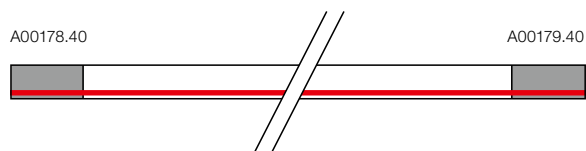

EXAMPLE CODE COMPOSITION
123456.TYPE
FINISH

■ 3 Grigio - Gray
 □ B Bianco - White
 ■ N Nero - Black

Usò degli accessori a "L" e a "T"
 La linea rossa indica la linea della polarità.

Use of "L" and "T" accessories
 Red line indicates polarity ridge.