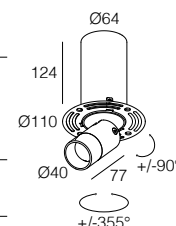

ARIEL IN&OUT F

STRUTTURA FRAME A00654._0

- 3 Grigio - Gray
- 4 Nero - Black

MODULO - MODULE ARIEL IN&OUT F	9W 500mA	13W 700mA	Finiture modulo Module finishes	Colore LED LED Colour	Anelli decorativi Decorative rings	Filtri ottici Optical filters
Lumen Output 3000K	900lm	1100lm				
[1] 14° Lens	7Q4421._ _ _ _	7Q4422._ _ _ _	☐ S RAL 9010 Warm white	U1 2200K CRI > 90	1 Cromo Lucido Shiny Chrome	W Senza Filtro Without Filter
18° Lens	784421._ _ _ _	784422._ _ _ _	☐ 7 RAL 9003 White	B2 2400K CRI > 90	I Oro Lucido Gold Chrome	E Filtro Ellittico Elliptical Filter
24° Lens	7G4421._ _ _ _	7G4422._ _ _ _	☐ A6 RAL 9002 Gray white	X 2700K CRI > 90	8 Oro Satinato Satin Gold	H Nido D'ape Hex Louver
33° Lens	7E4421._ _ _ _	7E4422._ _ _ _	☐ C RAL 7033 Gothic Cement	X1 2700K CRI > 95	☐ N Nichel Satinato Satin Nickel	P Filtro Prismatico Prismatic Filter
52° Lens	754421._ _ _ _	754422._ _ _ _	☐ G3 RAL 7012 Gray	6 3000K CRI > 80	☐ 4 Nero - Black	S Filtro Correttivo Softening Lens
			☐ G7 RAL 7006 Beige gray	W 3000K CRI > 90		
			☐ M8 RAL 8019 Brown	W1 3000K CRI > 95		
			☐ H RAL 9005 Black	K 3500K CRI > 90		
				K1 3500K CRI > 95		
				D 4000K CRI > 90