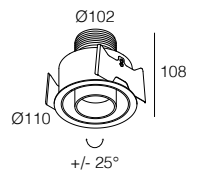

SATURNO mR

STRUTTURA
FRAME

A01269._0

MODULE FINISH

☐ _ Vedi finiture modulo
See module finish

MODULO - MODULE
SATURNO mR

18W
500mA

Lumen Output 3000K

2100lm

Finiture modulo
Module finishes

Colore LED
LED Colour

Anelli decorativi
Decorative rings

Filtri ottici
Optical filters

+

[1]	12° Lens	7Q4457._ _ _ _
	18° Lens	784457._ _ _ _
	24° Lens	7G4457._ _ _ _
	33° Lens	7E4457._ _ _ _
	52° Lens	754457._ _ _ _

☐ S	RAL 9010 Warm white	☐ U1	2200K CRI > 90	☐ 1	Cromo Lucido Shiny Chrome
☐ 7	RAL 9003 White	☐ B2	2400K CRI > 90	☐ I	Oro Lucido Gold Chrome
☐ A6	RAL 9002 Gray white	☐ X	2700K CRI > 90	☐ 8	Oro Satinato Satin Gold
☐ C	RAL 7033 Gothic Cement	☐ X1	2700K CRI > 95	☐ N	Nichel Satinato Satin Nickel
☐ G3	RAL 7012 Gray	☐ 6	3000K CRI > 80	☐ 4	Nero - Black
☐ G3	RAL 7012 Gray	☐ W	3000K CRI > 90		
☐ G7	RAL 7006 Beige gray	☐ W1	3000K CRI > 95		
☐ M8	RAL 8019 Brown	☐ K	3500K CRI > 90		
☐ H	RAL 9005 Black	☐ K1	3500K CRI > 95		
		☐ D	4000K CRI > 90		

☐ W	Senza Filtro Without Filter
☐ E	Filtro Ellittico Elliptical Filter
☐ H	Nido D'ape Hex Louver
☐ P	Filtro Prismatico Prismatic Filter
☐ S	Filtro Correttivo Softening Lens