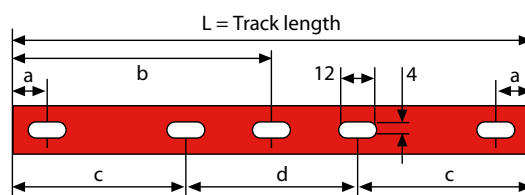

L/mm	a/mm	b/mm	c/mm	d/mm
1000	250			
2000	250	1000		
3000	250		1000	1000
4000	250		1500	1000

Binari 230Vac per apparecchi Saturno BF con connettore a filo

230Vac tracks for Saturno BF fixtures supplied with flush to track adaptor