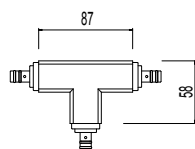

GENIUS . ACCESSORI PER MONTAGGIO CON STAFFE

ACCESSORIES FOR STIRRUP MOUNTING

CODICE REF	descrizione description
A00140.3 0	connettore ingresso alimentazione input connector

CODICE REF	descrizione description
A00141.4 0	connettore lineare assiale linear connector

CODICE REF	descrizione description
A00142.3 0	connettore angolare - angolo 90° angle connector - 90° angle

CODICE REF	descrizione description
A00143.3 0	connettore "T" "T" connector

CODICE REF	descrizione description
A00144.3 0	connettore "X" "X" connector

CODICE REF	descrizione description
A00145.3 0	staffa fissaggio parete - soffitto stirrup for wall - ceiling mounting

CODICE REF	descrizione description
A00148.3 0	anello di collegamento fixing ring

CODICE REF	descrizione description
A00146.3 0	elemento terminale di chiusura closing plug