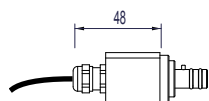

GENIUS . ACCESSORI PER MONTAGGIO CON STAFFE

ACCESSORIES FOR STIRRUP MOUNTING

CODICE REF	descrizione description
A00140.3 0	connettore ingresso alimentazione input connector

CODICE REF	descrizione description
A00141.4 0	connettore lineare assiale linear connector

CODICE REF	descrizione description
A00142.3 0	connettore angolare - angolo 90° angle connector - 90° angle

CODICE REF	descrizione description
A00143.3 0	connettore "T" "T" connector

CODICE REF	descrizione description
A00144.3 0	connettore "X" "X" connector

CODICE REF	descrizione description
A00145.3 0	staffa fissaggio parete - soffitto stirrup for wall - ceiling mounting

CODICE REF	descrizione description
A00148.3 0	anello di collegamento fixing ring

CODICE REF	descrizione description
A00146.3 0	elemento terminale di chiusura closing plug