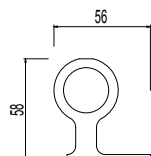

GENIUS . ACCESSORI PER MONTAGGIO CON STAFFE

ACCESSORIES FOR STIRRUP MOUNTING

CODICE REF	descrizione description
A00140.3 0	connettore ingresso alimentazione input connector

CODICE REF	descrizione description
A00141.4 0	connettore lineare assiale linear connector

CODICE REF	descrizione description
A00142.3 0	connettore angolare - angolo 90° angle connector - 90° angle

CODICE REF	descrizione description
A00143.3 0	connettore "T" "T" connector

CODICE REF	descrizione description
A00144.3 0	connettore "X" "X" connector

CODICE REF	descrizione description
A00145.3 0	staffa fissaggio parete - soffitto stirrup for wall - ceiling mounting

CODICE REF	descrizione description
A00148.3 0	anello di collegamento fixing ring

CODICE REF	descrizione description
A00146.3 0	elemento terminale di chiusura closing plug